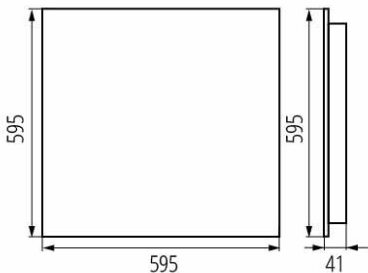

Oprawa LED podtynkowa

5905339371867

DATE GENERALE:

Culoare: alb

Loc de montare: pentru încastrare în tavan

Loc de aplicare: în interior

Distanță minimă de la obiectul iluminat: 0,5m

Posibilitate de conlucrare cu reostatul: nu

Produsul nu este adecvat pentru acoperirea cu material termoizolant: da

Lungime [mm]: 595

Lățime [mm]: 595

Înălțime [mm]: 41

Sursă de lumină cu LED integrată: da

DATE TEHNICE:

Tensiune nominală [V]: 220-240 AC

Frecvență nominală [Hz]: 50

Putere maximă [W]: 40

Clasă de protecție împotriva șocurilor electrice: I

Materialul abajurului: material din plastic

Tip de diodă: LED SMD

Flux luminos al corpului de iluminat [lm]: 5400

Număr de cicluri pornit/oprit: ≥ 30000

Unghi de iluminare [°]: 80

Eficiența luminoasă a lămpii [lm/W]: 135

Interval de temperatură ambiantă la care produsul poate fi expus [°C]: 5÷25

Tipul de abajur: raster