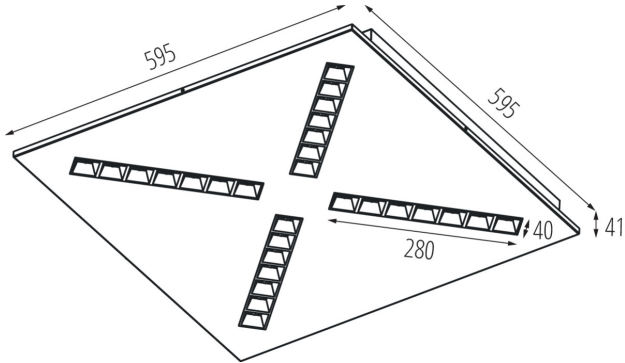

Oprawa LED podtynkowa