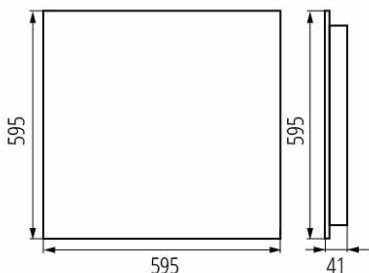

Oprawa LED podtynkowa

5905339371874

DATE GENERALE:

Culoare: alb

Loc de montare: pentru încastrare în tavan

Loc de aplicare: în interior

Distanță minimă de la obiectul iluminat: 0,5m

Posibilitate de conlucrare cu reostatul: nu

Produsul nu este adecvat pentru acoperirea cu material termoizolant: da

Lungime [mm]: 595

Lățime [mm]: 595

Înălțime [mm]: 41

Sursă de lumină cu LED integrată: da

DATE TEHNICE:

Tensiune nominală [V]: 220-240 AC

Număr de cicluri pornit/oprit: ≥ 30000

Unghi de iluminare [°]: 80

Eficiența luminoasă a lămpii [lm/W]: 130

Interval de temperatură ambiantă la care produsul poate fi expus [°C]: 5÷25

Tipul de abajur: raster

Grad IP: 20

Oprawa LED podtynkowa

DATE LOGISTICE:

Unitate de măsură: bucată

Cu sunt ambalate: 1

Număr de bucăți în ambalajul intermediar : 1

Număr de bucăți în ambalajul comun : 1

KANLUX S.A. (kat 37187) OS-H8D-WN-RX-W-P1 / Krzywa rozsyłu światła
(biegunowo)