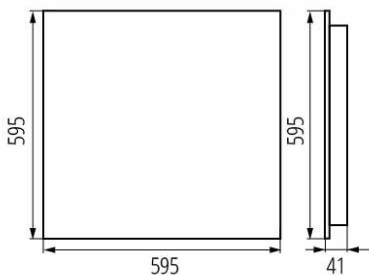

Oprawa LED podtynkowa

5905339371898

DATE GENERALE:

Culoare: alb

Loc de montare: pentru încastrare în tavan

Loc de aplicare: în interior

Distanță minimă de la obiectul iluminat: 0,5m

Posibilitate de conlucrare cu reostatul: nu

Produsul nu este adecvat pentru acoperirea cu material termoizolant: da

Lungime [mm]: 595

Lățime [mm]: 595

Înălțime [mm]: 41

Sursă de lumină cu LED integrată: da

DATE TEHNICE:

Tensiune nominală [V]: 220-240 AC

Frecvență nominală [Hz]: 50

Putere maximă [W]: 31

Clasă de protecție împotriva șocurilor electrice: I

Materialul abajurului: material din plastic

Tip de diodă: LED SMD

Flux luminos al corpului de iluminat [lm]: 4400

Număr de cicluri pornit/oprit: ≥ 30000

Unghi de iluminare [°]: 80

Eficiența luminoasă a lămpii [lm/W]: 142

Interval de temperatură ambiantă la care produsul poate fi expus [°C]: 5÷25

Tipul de abajur: raster