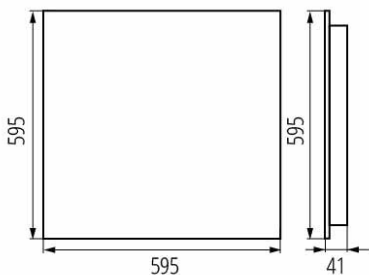

### DATE GENERALE:

**Culoare:** alb

**Loc de montare:** pentru încastrare în tavan

**Loc de aplicare:** în interior

**Distanță minimă de la obiectul iluminat:** 0,5m

**Posibilitate de conlucrare cu reostatul:** nu

**Produsul nu este adecvat pentru acoperirea cu material termoizolant:** da

**Lungime [mm]:** 595

**Lățime [mm]:** 595

**Înălțime [mm]:** 41

**Sursă de lumină cu LED integrată:** da

### DATE LOGISTICE:

Unitate de măsură: bucată

Cu sunt ambalate: 1

Număr de bucăți în ambalajul intermediar : 1

Număr de bucăți în ambalajul comun : 1

KANLUX S.A. (kat 37190) OS-M8D-NW-RX-W-P1 / Krzywa rozsyłu światła (biegunowo)