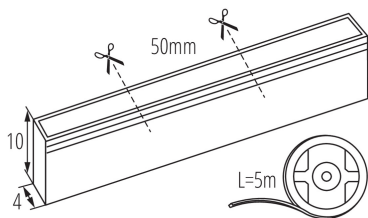

5905339372376

IP
65

DATE GENERALE:

Loc de aplicare: în interior

Distanță minimă de la obiectul iluminat: 0,1m

Lungime [mm]: 5000

Lățime [mm]: 4

Înălțime [mm]: 10

Conținut de mercur: nu

DATE TEHNICE:

Tensiune nominală [V]: 24 DC

Putere nominală [W]: 0,5m = 6

Clasă de protecție împotriva șocurilor electrice : III

Tip de diodă: LED SMD

Flux luminos [lm]: 0,5m=20

Culoarea luminii: albastru

Grad IP: 65

Posibilitatea tăierii benzilor LED pe segmente [cm] : 5

DATE LOGISTICE:

Unitate de măsură: bucată

Cu sunt ambalate: 30

Număr de bucăți în ambalajul comun : 30

Greutate unitară netă [g]: 266

Greutate [g]: 353.33

Lungimea ambalajului unitar [cm]: 25

Lățimea ambalajului unitar [cm]: 1.5

Înălțimea ambalajului unitar [cm]: 25.5

Greutatea cutiei de carton [kg] : 10.5999

Lățimea cutiei de carton [cm] : 29

Înălțimea cutiei de carton [cm] : 26.5