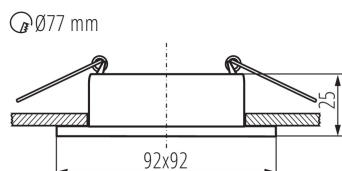

37256 FELINE DSL B/B

Inel pentru corp de iluminat tip spot

5905339372567

unique
LIGHT
effect

MODULAR
frame

DATE GENERALE:

Culoare: negru

Loc de montare: pentru încastrare în tavan

Loc de aplicare: în interior

Distanță minimă de la obiectul iluminat: 0,5m

inel decorativ fără suport ceramic: da

Produsul nu este adecvat pentru acoperirea cu material termoizolant: da

Lungime [mm]: 92

Lățime [mm]: 92

Înălțime [mm]: 25

Orificiu de montare [mm]: Ø77

DATE TEHNICE:

Tensiune nominală [V]: 12 AC; 12 DC; 220-240 AC

Putere maximă [W]: max 10

Clasă de protecție împotriva șocurilor electrice : II/III

Sursă de lumină: MR16/PAR16

Sursa de lumină face parte din set : nu

Ax: Gx5,3/GU10

Interval de temperatură ambiantă la care produsul poate fi expus [°C]: 5÷25

Materialul carcasei: aliaj de aluminiu

Reglare unghiulară a corpului de iluminat: none

Grad IP: 20

DATE LOGISTICE:

Unitate de măsură: bucată

Cu sunt ambalate: 50

Număr de bucăți în ambalajul intermediar : 1

Număr de bucăți în ambalajul comun : 50

Greutate unitară netă [g]: 102

Greutate [g]: 145.4

Lungimea ambalajului unitar [cm]: 12

Lățimea ambalajului unitar [cm]: 4

Înălțimea ambalajului unitar [cm]: 10

Greutatea cutiei de carton [kg]: 7.27

Lățimea cutiei de carton [cm]: 24

Înălțimea cutiei de carton [cm]: 26

Lungimea cutiei de carton [cm]: 52.5

Volumul cutiei de carton [m³]: 0.03276