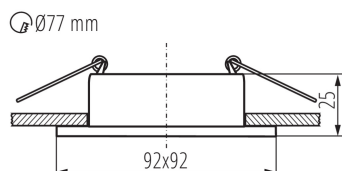

### DATE GENERALE:

**Culoare:** auriu / negru

**Loc de montare:** pentru încastrare în tavan

**Loc de aplicare:** în interior

**Distanță minimă de la obiectul iluminat:** 0,5m

**inel decorativ fără suport ceramic:** da

**Produsul nu este adecvat pentru acoperirea cu material termoizolant:** da

**Lungime [mm]:** 92

**Lățime [mm]:** 92

**Înălțime [mm]:** 25

**Orificiu de montare [mm]:** Ø77