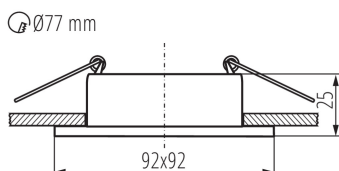

### DATE GENERALE:

**Culoare:** alb / negru

**Loc de montare:** pentru încastrare în tavan

**Loc de aplicare:** în interior

**Distanță minimă de la obiectul iluminat:** 0,5m

**inel decorativ fără suport ceramic:** da

**Produsul nu este adecvat pentru acoperirea cu material termoizolant:** da

**Lungime [mm]:** 92

**Lățime [mm]:** 92

**Înălțime [mm]:** 25

**Orificiu de montare [mm]:** Ø77