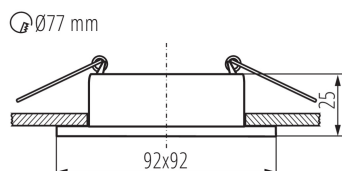

37259 FELINE DSL W/W

Inel pentru corp de iluminat tip spot

5905339372598

unique
LIGHT
effect

MODULAR
frame

DATE GENERALE:

Culoare: alb

Loc de montare: pentru încastrare în tavan

Loc de aplicare: în interior

Distanță minimă de la obiectul iluminat: 0,5m

inel decorativ fără suport ceramic: da

Produsul nu este adecvat pentru acoperirea cu material termoizolant: da

Lungime [mm]: 92

Lățime [mm]: 92

Înălțime [mm]: 25

Orificiu de montare [mm]: Ø77

DATE TEHNICE:

Tensiune nominală [V]: 12 AC; 12 DC; 220-240 AC

Putere maximă [W]: max 10

Clasă de protecție împotriva șocurilor electrice: II/III

Sursă de lumină: MR16/PAR16

Sursa de lumină face parte din set: nu

Ax: Gx5,3/GU10

Interval de temperatură ambiantă la care produsul poate fi expus [°C]: 5÷25

Materialul carcasei: aliaj de aluminiu

Reglare unghiulară a corpului de iluminat: none

Grad IP: 20

DATE LOGISTICE:

Unitate de măsură: bucată

Cu sunt ambalate: 50

Număr de bucăți în ambalajul intermediar: 1

Număr de bucăți în ambalajul comun: 50

Greutate unitară netă [g]: 102

Greutate [g]: 145.4

Lungimea ambalajului unitar [cm]: 12

Lățimea ambalajului unitar [cm]: 4

Înălțimea ambalajului unitar [cm]: 10

Greutatea cutiei de carton [kg]: 7.27

Lățimea cutiei de carton [cm]: 24

Înălțimea cutiei de carton [cm]: 26

Lungimea cutiei de carton [cm]: 52.5

Volumul cutiei de carton [m³]: 0.03276