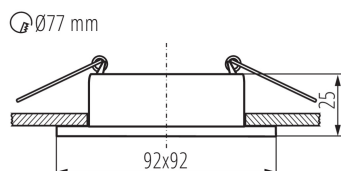

37260 FELINE DSL B/W

Inel pentru corp de iluminat tip spot

5905339372604

unique
LIGHT
effect

MODULAR
frame

DATE GENERALE:

Culoare: negru / alb

Loc de montare: pentru încastrare în tavan

Loc de aplicare: în interior

Distanță minimă de la obiectul iluminat: 0,5m

inel decorativ fără suport ceramic: da

Produsul nu este adecvat pentru acoperirea cu material termoizolant: da

Lungime [mm]: 92

Lățime [mm]: 92

Înălțime [mm]: 25

Orificiu de montare [mm]: Ø77

DATE TEHNICE:

Tensiune nominală [V]: 12 AC; 12 DC; 220-240 AC

Putere maximă [W]: max 10

Clasă de protecție împotriva șocurilor electrice : II/III

Sursă de lumină: MR16/PAR16

Sursa de lumină face parte din set : nu

Ax: Gx5,3/GU10

Interval de temperatură ambiantă la care produsul poate fi expus [°C]: 5÷25

Materialul carcasei: aliaj de aluminiu aliaj de aluminiu aliaj de aluminiu

Reglare unghiulară a corpului de iluminat: none

Grad IP: 20

DATE LOGISTICE:

Unitate de măsură: bucată

Cu sunt ambalate: 50

Număr de bucăți în ambalajul intermediar : 1

Număr de bucăți în ambalajul comun : 50

Greutate unitară netă [g]: 102

Greutate [g]: 145.4

Lungimea ambalajului unitar [cm]: 12

Lățimea ambalajului unitar [cm]: 4

Înălțimea ambalajului unitar [cm]: 10

Greutatea cutiei de carton [kg]: 7.27

Lățimea cutiei de carton [cm]: 24

Înălțimea cutiei de carton [cm]: 26

Lungimea cutiei de carton [cm]: 52.5

Volumul cutiei de carton [m³]: 0.03276