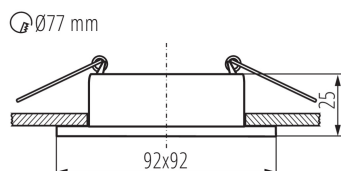

37261 FELINE DSL G/W

Inel pentru corp de iluminat tip spot

5905339372611

unique
LIGHT
effect

MODULAR
frame

DATE GENERALE:

Culoare: auriu / alb
Loc de montare: pentru încadrare în tavan
Loc de aplicare: în interior
Distanță minimă de la obiectul iluminat: 0,5m
inel decorativ fără suport ceramic: da
Produsul nu este adecvat pentru acoperirea cu material termoizolant: da
Lungime [mm]: 92
Lățime [mm]: 92
Înălțime [mm]: 25
Orificiu de montare [mm]: Ø77

DATE TEHNICE:

Tensiune nominală [V]: 12 AC; 12 DC; 220-240 AC
Putere maximă [W]: max 10
Clasă de protecție împotriva șocurilor electrice : II/III
Sursă de lumină: MR16/PAR16
Sursa de lumină face parte din set : nu
Ax: Gx5,3/GU10
Interval de temperatură ambiantă la care produsul poate fi expus [°C]: 5÷25
Materialul carcasei: aliaj de aluminiu aliaj de aluminiu aliaj de aluminiu
Reglare unghiulară a corpului de iluminat: none
Grad IP: 20

DATE LOGISTICE:

Unitate de măsură: bucată
Cu sunt ambalate: 50
Număr de bucăți în ambalajul intermediar : 1
Număr de bucăți în ambalajul comun : 50
Greutate unitară netă [g]: 102
Greutate [g]: 145.4
Lungimea ambalajului unitar [cm]: 12
Lățimea ambalajului unitar [cm]: 4
Înălțimea ambalajului unitar [cm]: 10
Greutatea cutiei de carton [kg]: 7.27
Lățimea cutiei de carton [cm]: 24
Înălțimea cutiei de carton [cm]: 26
Lungimea cutiei de carton [cm]: 52.5
Volumul cutiei de carton [m³]: 0.03276