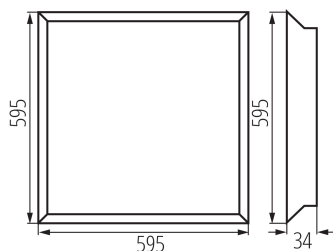

37279 BLINGO IP65 40W 60NW

Panou LED incastat

5905339372796

DATE GENERALE:

Culoare: alb

Loc de montare: pentru încastrare în tavan

Loc de aplicare: în interior

Distanță minimă de la obiectul iluminat: 0,5m

Posibilitate de conlucrare cu reostatul: nu

Produsul nu este adecvat pentru acoperirea cu material termoizolant: da

Sursa de alimentare inclusă în set : da

Lungime [mm]: 595

Lățime [mm]: 595

Înălțime [mm]: 34

Materialul abajurului: material din plastic

Tip de diodă: LED SMD

Flux luminos al corpului de iluminat [lm] : 4800

Flux luminos util al sursei de lumină Φ_{use} [lm] : 6 x 960

Fluxul luminos util al sursei de lumină Φ_{use} [lm] : sub formă de sferă (360°)

Kształt: patrat

UGR: <22

DATE LOGISTICE:

Unitate de măsură: bucată

Cu sunt ambalate: 5

Număr de bucăți în ambalajul intermediar : 1

Număr de bucăți în ambalajul comun : 5

Greutate unitară netă [g]: 1520