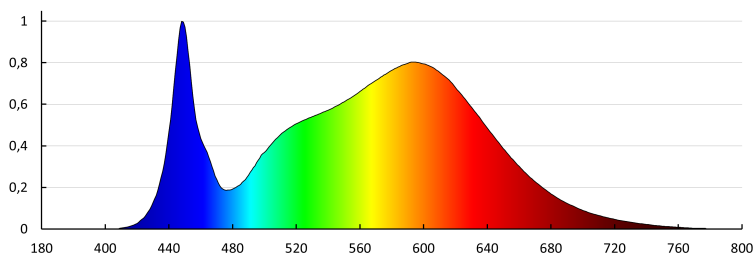

INFORMAȚII SUPLIMENTARE:

- 5 ani Garanție în conformitate cu prevederile declarației de garanție, disponibile pe site