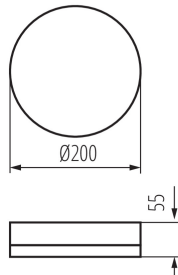

Plafonieră LED