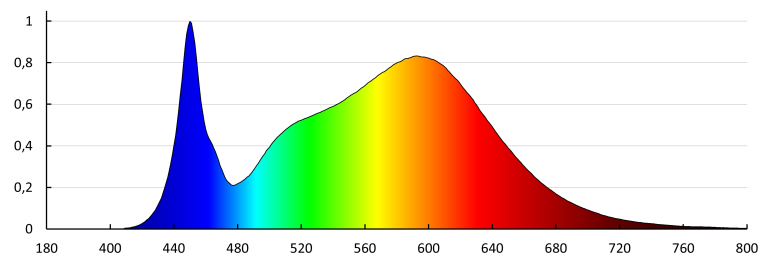

INFORMAȚII SUPLIMENTARE:

- 5 ani Garanție în conformitate cu prevederile declarației de garanție, disponibile pe site