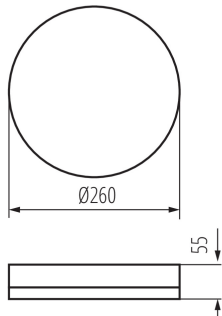

Plafonieră LED