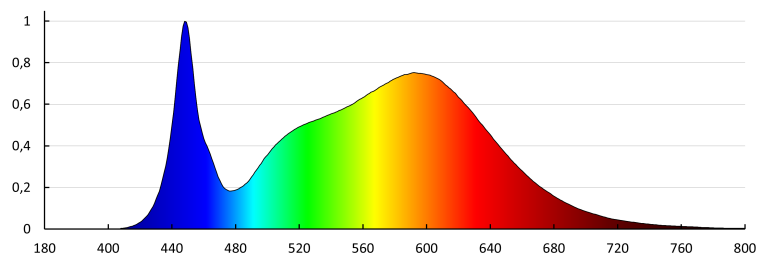

INFORMAȚII SUPLIMENTARE:

- 5 ani Garanție în conformitate cu prevederile declarației de garanție, disponibile pe site