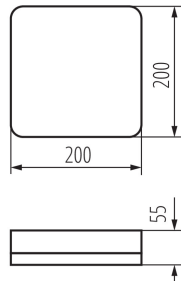

Plafonieră LED