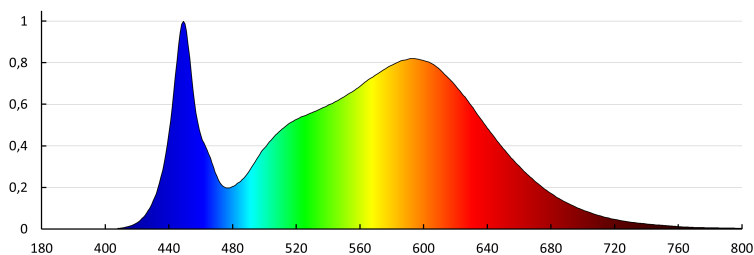

Plafonieră LED

Frecvență de lucru a senzorului [MHz]: 5800
unghiul de activare a senzorului [°]: 150
Setarea nivelului de intensitate luminoasă la care senzorul detectează mișcarea [lx]: 50
Grad IK: 10
Grad IP: 65
Rază de acțiune a senzorului [m]: 3-8

DATE LOGISTICE:

Unitate de măsură: bucată
Cu sunt ambalate: 5
Număr de bucăți în ambalajul intermediar : 1
Număr de bucăți în ambalajul comun : 5
Greutate unitară netă [g]: 508
Greutate [g]: 660
Lungimea ambalajului unitar [cm]: 21
Lățimea ambalajului unitar [cm]: 6.5
Înălțimea ambalajului unitar [cm]: 21
Greutatea cutiei de carton [kg]: 3.3
Lățimea cutiei de carton [cm]: 23
Înălțimea cutiei de carton [cm]: 23.5
Lungimea cutiei de carton [cm]: 32
Volumul cutiei de carton [m³]: 0.017296

INFORMAȚII SUPLIMENTARE:

- 5 ani Garanție în conformitate cu prevederile declarației de garanție, disponibile pe site