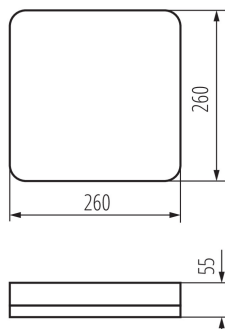

Plafonieră LED