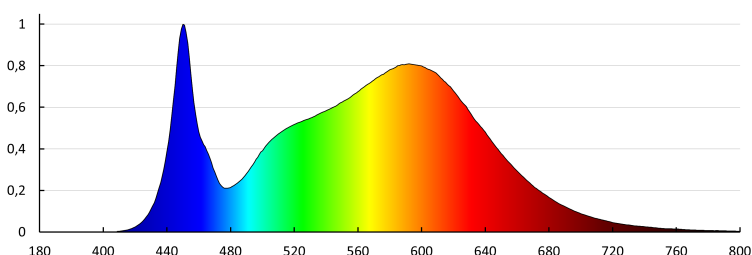

INFORMAȚII SUPLIMENTARE:

- 5 ani Garanție în conformitate cu prevederile declarației de garanție, disponibile pe site