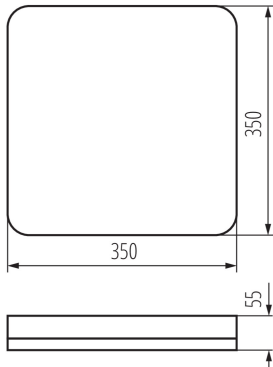

Plafonieră LED