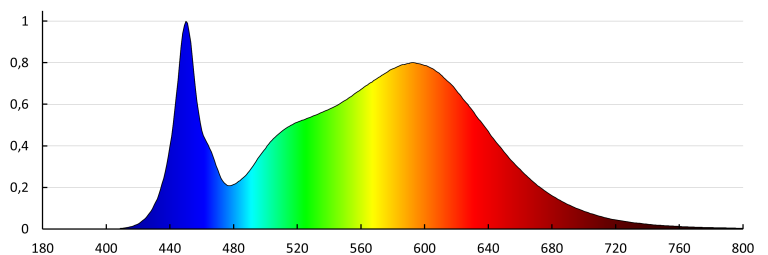

INFORMAȚII SUPLIMENTARE:

- 5 ani Garanție în conformitate cu prevederile declarației de garanție, disponibile pe site