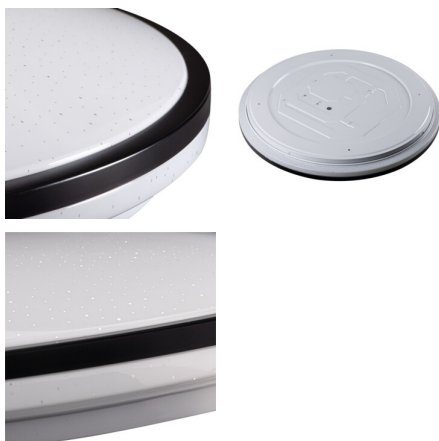

37330 ARVOS LED 37W CCT B

Plafonieră LED

5905339373304

DATE GENERALE:

Culoare: negru

Loc de montare: pentru montare pe tavan

Loc de aplicare: în interior

Distanță minimă de la obiectul iluminat: 0,5m

Posibilitate de reglare a intensității luminoase doar cu ajutorul sistemului electronic intern: da

Posibilitate de conlucrare cu reostatul: nu

Control: infraroșu

Înălțime [mm]: 95

Diametru [mm]: 490

Conținut de mercur: nu

Indicele de redare a culorilor: 80

Durabilitate [h]: 25000

Număr de cicluri pornit/oprit: ≥15000

Unghi de iluminare [°]: 120

Interval de temperatură ambiantă la care produsul poate fi expus [°C]: 5+25

Materialul carcasei: oțel