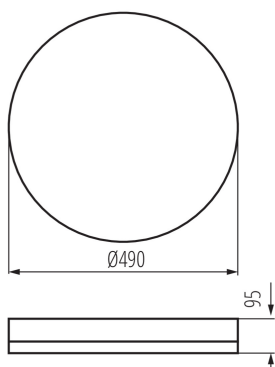

Tip de conexiune: bloc cu șurub

Grad IP: 20

DATE LOGISTICE:

Unitate de măsură: bucată

Cu sunt ambalate: 5

Număr de bucăți în ambalajul intermediar: 1

Număr de bucăți în ambalajul comun: 5

Greutate unitară netă [g]: 1190

Greutate [g]: 1870

37330 ARVOS LED 37W CCT B

Plafonieră LED

Lungimea ambalajului unitar [cm]: 52.5
Lățimea ambalajului unitar [cm]: 10
Înălțimea ambalajului unitar [cm]: 52.5
Greutatea cutiei de carton [kg]: 9.35
Lățimea cutiei de carton [cm]: 52.5
Înălțimea cutiei de carton [cm]: 54.5
Lungimea cutiei de carton [cm]: 54.5
Volumul cutiei de carton [m³]: 0.155938