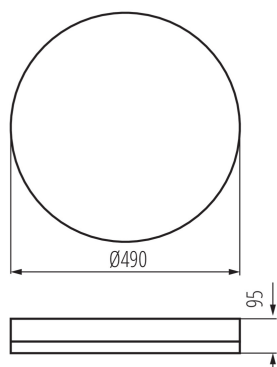

37331 ARVOS LED 37W CCT W

Plafonieră LED