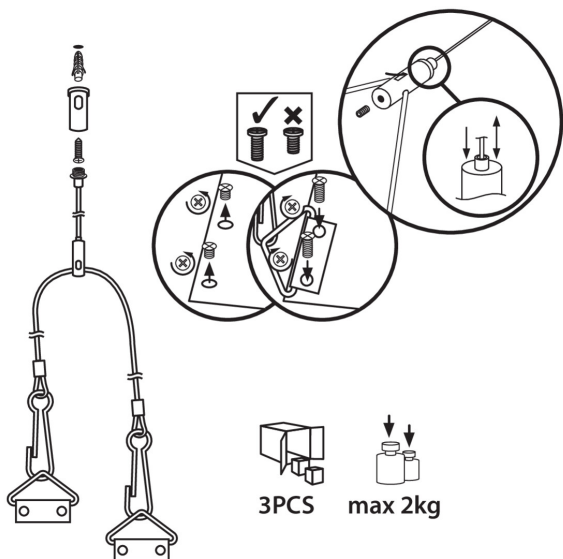

37336 SPN PANEL 120

Cablu de montaj pentru

5905339373366

DATE TEHNICE:

Material: oțel

Sarcină maximă admisibilă [kg]: 2

Number of pieces in a unit package (package): 3

DATE LOGISTICE:

Unitate de măsură: set

Cu sunt ambalate: 66

Număr de bucăți în ambalajul intermediar: 1

Număr de bucăți în ambalajul comun: 66

Greutate unitară netă [g]: 152

Greutate [g]: 158.64

Lungimea ambalajului unitar [cm]: 10

Lățimea ambalajului unitar [cm]: 3

Înălțimea ambalajului unitar [cm]: 14

Greutatea cutiei de carton [kg]: 10.47024

Lățimea cutiei de carton [cm]: 20.5

Înălțimea cutiei de carton [cm]: 15.5

Lungimea cutiei de carton [cm]: 40.5