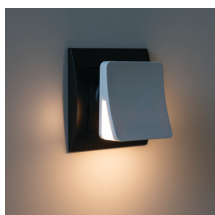

Lampă LED de priză

5905339373939

DATE GENERALE:

Culoare: alb

Loc de montare: priză de alimentare

Loc de aplicare: în interior

Posibilitate de conlucrare cu reostatul: nu

Lungime [mm]: 60

Materialul abajurului: PC

Tip de diodă: LED SMD

Flux luminos [lm]: 2

Culoarea luminii: alb cald

Temperatura de culoare corelată [K]: 3000

Consecvența culorii în elipse McAdam: 6

Număr de cicluri pornit/oprit: ≥ 20000