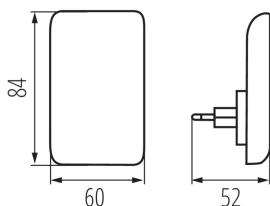

Lampă LED de priză

5905339373953

DATE GENERALE:

Culoare: negru
Loc de montare: priză de alimentare
Loc de aplicare: în interior
Posibilitate de conlucrare cu reostatul: nu
Lungime [mm]: 52
Lățime [mm]: 60
Înălțime [mm]: 84
Conținut de mercur: nu
Sursă de lumină cu LED integrată: da

DATE TEHNICE:

Tensiune nominală [V]: 220-240 AC
Frecvență nominală [Hz]: 50
Putere maximă [W]: 0,28
Clasă de protecție împotriva șocurilor electrice: II
Tip de diodă: LED SMD
Flux luminos [lm]: 5
Culoarea luminii: alb cald
Temperatura de culoare corelată [K]: 3000
Consecvența culorii în elipse McAdam: 6
Număr de cicluri pornit/oprit: ≥20000
Eficiența luminoasă a lămpii [lm/W]: 18
Materialul carcasei: PC
Grad IP: 20

DATE LOGISTICE:

Unitate de măsură: bucată
Cu sunt ambalate: 24
Număr de bucăți în ambalajul intermediar: 1
Număr de bucăți în ambalajul comun: 24
Greutate unitară netă [g]: 40
Greutate [g]: 84.17
Greutate brută la bucată [g]: 72
Lungimea ambalajului unitar [cm]: 7
Lățimea ambalajului unitar [cm]: 9
Înălțimea ambalajului unitar [cm]: 9
Greutatea cutiei de carton [kg]: 2.02008
Lățimea cutiei de carton [cm]: 20
Înălțimea cutiei de carton [cm]: 29
Lungimea cutiei de carton [cm]: 28
Volumul cutiei de carton [m³]: 0.01624