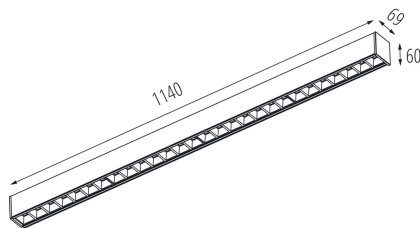

37578 AL-MM5D-WW-RST-B-NT

Oprawa liniowa LED