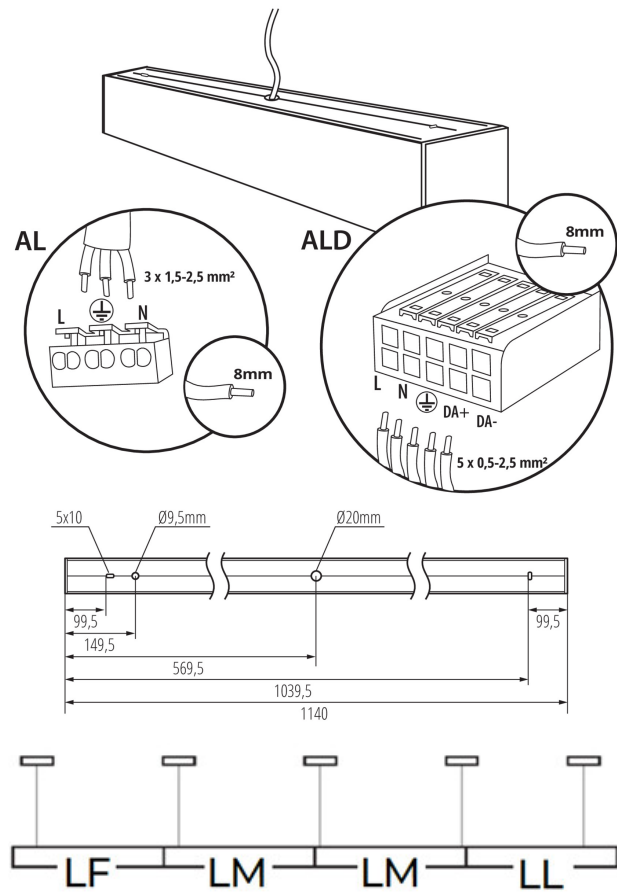

Długość [mm]: 1140

Szerokość [mm]: 60

Wysokość [mm]: 69

Zintegrowane źródło światła LED: tak

DANE TECHNICZNE:

Napięcie znamionowe [V]: 220-240 AC

Częstotliwość znamionowa [Hz]: 50

Moc maksymalna [W]: 37

Kąt świecenia [°]: X60/Y60

Skuteczność świetlna lampy [lm/W]: 119

Zakres temperatury otoczenia, na którą może być narażony wyrób [°C]: 5÷25

37578 AL-MM5D-WW-RST-B-NT

Oprawa liniowa LED

Typ klosza: raster

Rodzaj przyłącza: kostka samozaciskowa

Zakres przekrojów stosowanych przewodów [mm²]: 1,5÷2,5

Czas nagrzewania lampy [s]: ≤1

Czas zapłonu lampy [s]: ≤0,5

Stopień IP: 20

DANE LOGISTYCZNE:

Jednostka miary: sztuka

Jak pakowane: 1

Ilość sztuk w opakowaniu pośrednim: 1

Oprawa: KANLUX S.A. (kat 37578) AL-MM5D-WW-RST-B-NT
Lampy: 4 x AL-MMA-WW-RST

37578 AL-MM5D-WW-RST-B-NT

Oprawa liniowa LED

AKCESORIA

32540

ALIN CORD 1F-W

Przyłącze zasilające do opraw i linii ALIN, 1 fazowe, białe, 150cm