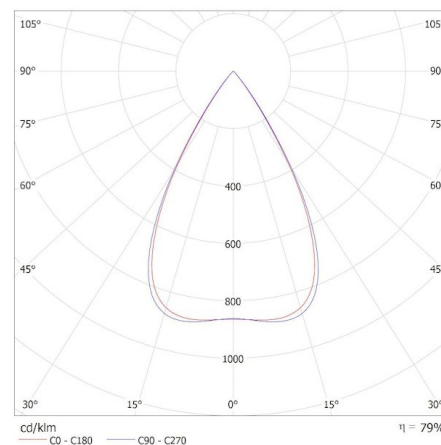

INFORMACJE DODATKOWE:

- 5 lat Gwarancji na warunkach oświadczenia gwarancyjnego, dostępnego na stronie internetowej

KANLUX S.A. (kat 37578) AL-MM5D-WW-RST-B-NT / Krzywa rozsyłu światła (biegunowo)