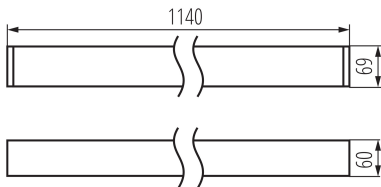

37578 AL-MM5D-WW-RST-B-NT

Oprawa liniowa LED