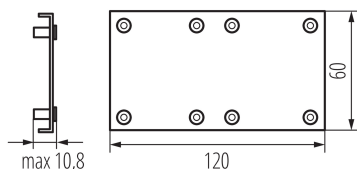

38038 AMPLINE 4LED FIX-W

Akcesorium oprawy liniowej pod tuby LED

5905339380388

Ekonomiczne rozwiązanie o wszechstronnym zastosowaniu. Możliwość łączenia w linii, modyfikacji wersji a przy tym niska cena idealnie wpisują to rozwiązanie w projekty budżetowe np. sklepy, warsztaty czy hale przemysłowe.

W uzupełnieniu ze świetłówkami T8 LED z oferty Kanlux rozwiązanie to pozwala na elastyczny wybór mocy i barwy światła w zależności od potrzeb oraz osiągnięcie bardzo dobrych parametrów oświetleniowych.

Każda oprawa oświetleniowa daje możliwość łączenia poszczególnych modułów w linii. Indywidualny układ z wykorzystaniem wersji na jedną i dwie świetłówki pozwala dostosować system według indywidualnych preferencji użytkownika zgodnie z wymogami projektu.

DANE OGÓLNE:

Kolor: biały

DANE TECHNICZNE:

Zakres temperatury otoczenia, na którą może być narażony wyrób [°C]: 5÷25

DANE LOGISTYCZNE:

Jednostka miary: sztuka

Jak pakowane: 1

Ilość sztuk w opakowaniu pośrednim: 1

Ilość sztuk w opakowaniu zbiorczym: 1

Masa jednostkowa netto [g]: 56

Gramatura [g]: 60

Waga sztuki brutto [g]: 60

Długość opakowania jednostkowego [cm]: 16

Szerokość opakowania jednostkowego [cm]: 11

Wysokość opakowania jednostkowego [cm]: 0.8

Waga kartonu [kg]: 0.06

Szerokość kartonu [cm]: 11

Wysokość kartonu [cm]: 0.8

Długość kartonu [cm]: 16

Objętość kartonu [m³]: 0.000141