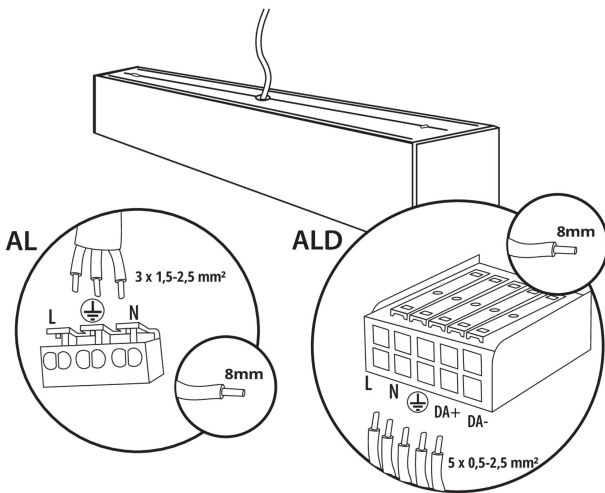

Posibilitate de conlucrare cu reostatul: nu

Direcție de iluminare a corpului de iluminat: jos

Lungime [mm]: 1140

Lățime [mm]: 60

Înălțime [mm]: 69

Sursă de lumină cu LED integrată: da

DATE TEHNICE:

Tensiune nominală [V]: 220-240 AC

Unghi de iluminare [°]: X85/Y85

Eficiența luminoasă a lămpii [lm/W]: 163

Interval de temperatură ambiantă la care produsul poate fi expus [°C]: 5÷25

Tipul de abajur: raster

Materialul carcasei: aliaj de aluminiu

Tip de conexiune: bloc cu autoblocare

Intervalul secțiunilor transversale ale cablurilor aplicate [mm²]: 1,5÷2,5

Durăță de încălzire a lămpii [s]: ≤ 1

Timp de aprindere a lămpii [s]: $\leq 0,5$

Grad IP: 20

DATE LOGISTICE:

Unitate de măsură: bucată

38041 AL-MS-NW-RST-W-NT

Corp de iluminat liniar LED

Cu sunt ambalate: 1

Număr de bucăți în ambalajul intermediar: 1

Număr de bucăți în ambalajul comun: 1

Greutate unitară netă [g]: 2042