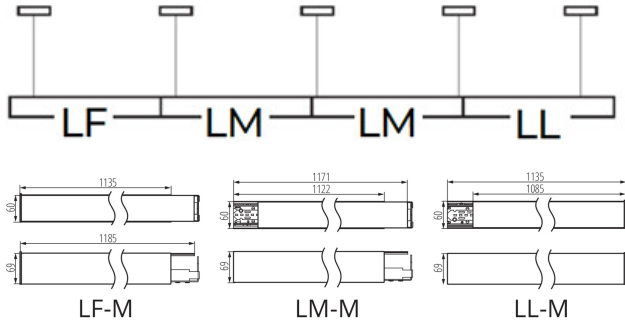

Posibilitate de conlucrare cu reostatul: nu

Direcție de iluminare a corpului de iluminat: jos

Lungime [mm]: 1140

Lățime [mm]: 60

Înălțime [mm]: 69

Sursă de lumină cu LED integrată: da

DATE TEHNICE:

Tensiune nominală [V]: 220-240 AC

DATE LOGISTICE:

Unitate de măsură: bucată

38041 AL-MS-NW-RST-W-NT

Corp de iluminat liniar LED

Cu sunt ambalate: 1

Număr de bucăți în ambalajul intermediar: 1

Număr de bucăți în ambalajul comun: 1

Greutate unitară netă [g]: 2042

Înălțimea cutiei de carton [cm]: 7

Lungimea cutiei de carton [cm]: 136

Volumul cutiei de carton [m³]: 0.010472

INFORMAȚII SUPLIMENTARE:

- 5 ani Garanție în conformitate cu prevederile declarației de garanție, disponibile pe site

38041 AL-MS-NW-RST-W-NT

Corp de iluminat liniar LED

ACCESORII

32540

ALIN CORD 1F-W

Driver de alimentare pentru corpurile de iluminat și șinele ALIN, monofazat, alb, 150 cm

32541

ALIN CORD 1F-B