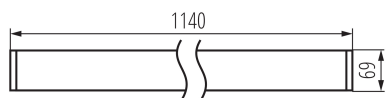

38041 AL-MS-NW-RST-W-NT

Corp de iluminat liniar LED

5905339380418

DATE GENERALE:

Culoare: alb

Loc de montare: pentru montare pe tavan

Loc de aplicare: în interior

Distanță minimă de la obiectul iluminat: 0,5m

Posibilitate de conlucrare cu reostatul: nu

Direcție de iluminare a corpului de iluminat: jos

Lungime [mm]: 1140

Lățime [mm]: 60

Înălțime [mm]: 69

Sursă de lumină cu LED integrată: da

DATE TEHNICE:

Tensiune nominală [V]: 220-240 AC

Frecvență nominală [Hz]: 50

Putere maximă [W]: 16

Clasă de protecție împotriva șocurilor electrice: I

Materialul abajurului: material din plastic

Tip de diodă: LED SMD

Flux luminos [lm]: 2600

Temperatura de culoare corelată [K]: 4000

Consecvența culorii în elipse McAdam: ≤ 3

Indicele de redare a culorilor: 80

Durabilitate [h]: 50000

Factor de menținere a fluxului luminos la sfârșitul perioadei nominale de durabilitate: L90B10

Număr de cicluri pornit/oprit: ≥ 30000

Unghi de iluminare [°]: X85/Y85

Eficiența luminoasă a lămpii [lm/W]: 163

Interval de temperatură ambiantă la care produsul poate fi expus [°C]: 5÷25

Tipul de abajur: raster

Materialul carcasei: aliaj de aluminiu

Tip de conexiune: bloc cu autoblocare

Intervalul secțiunilor transversale ale cablurilor aplicate [mm²]: 1,5÷2,5

Durăță de încălzire a lămpii [s]: ≤ 1

Timp de aprindere a lămpii [s]: $\leq 0,5$

Grad IP: 20

DATE LOGISTICE:

Unitate de măsură: bucată