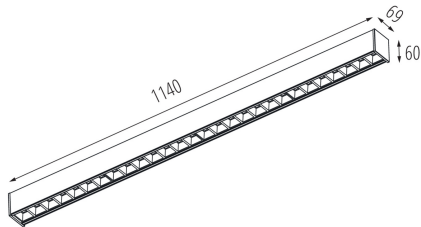

Posibilitate de conlucrare cu reostatul: nu

Direcție de iluminare a corpului de iluminat: jos

Lungime [mm]: 1140

Lățime [mm]: 60

Înălțime [mm]: 69

Sursă de lumină cu LED integrată: da

DATE TEHNICE:

Tensiune nominală [V]: 220-240 AC

Unghi de iluminare [°]: X85/Y85

Eficiența luminoasă a lămpii [lm/W]: 163

Interval de temperatură ambiantă la care produsul poate fi expus [°C]: 5÷25

Tipul de abajur: raster

Materialul carcasei: aliaj de aluminiu

DATE LOGISTICE:

Unitate de măsură: bucată

38041 AL-MS-NW-RST-W-NT

Corp de iluminat liniar LED

Cu sunt ambalate: 1

Număr de bucăți în ambalajul intermediar: 1

Număr de bucăți în ambalajul comun: 1

Greutate unitară netă [g]: 2042