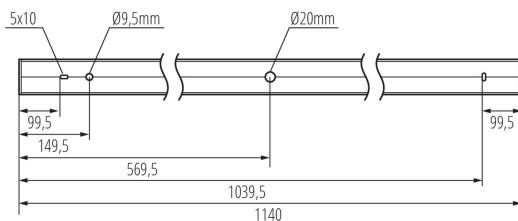

Corp de iluminat liniar LED

5905339380432

DATE GENERALE:

Culoare: alb

Loc de montare: pentru montare pe tavan

Loc de aplicare: în interior

Distanță minimă de la obiectul iluminat: 0,5m

Posibilitate de conlucrare cu reostatul: nu

Direcție de iluminare a corpului de iluminat: jos

Lungime [mm]: 1140

Lățime [mm]: 60

Înălțime [mm]: 69

Sursă de lumină cu LED integrată: da

DATE TEHNICE:

Tensiune nominală [V]: 220-240 AC

Frecvență nominală [Hz]: 50

Unghi de iluminare [°]: X85/Y85

Eficiența luminoasă a lămpii [lm/W]: 150

Interval de temperatură ambiantă la care produsul poate fi expus [°C]: 5÷25

Tipul de abajur: raster

Materialul carcasei: aliaj de aluminiualiaj de aluminiualiaj de aluminiu

DATE LOGISTICE:

Unitate de măsură: bucată

Corp de iluminat liniar LED

Cu sunt ambalate: 1

Număr de bucăți în ambalajul intermediar: 1

Număr de bucăți în ambalajul comun: 1

Greutate unitară netă [g]: 2042

Greutate [g]: 2370