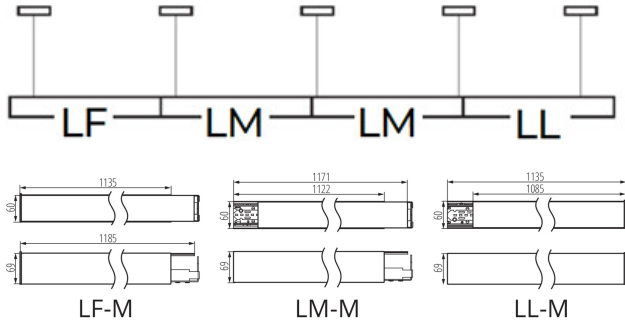

Corp de iluminat liniar LED

5905339380432

DATE GENERALE:

Culoare: alb

Loc de montare: pentru montare pe tavan

Loc de aplicare: în interior

Distanță minimă de la obiectul iluminat: 0,5m

Posibilitate de conlucrare cu reostatul: nu

DATE LOGISTICE:

Unitate de măsură: bucată

Corp de iluminat liniar LED

Cu sunt ambalate: 1

Număr de bucăți în ambalajul intermediar: 1

Număr de bucăți în ambalajul comun: 1

Greutate unitară netă [g]: 2042

Greutate [g]: 2370

Înălțimea cutiei de carton [cm]: 7

Lungimea cutiei de carton [cm]: 136

Volumul cutiei de carton [m³]: 0.010472

INFORMAȚII SUPLIMENTARE:

- 5 ani Garanție în conformitate cu prevederile declarației de garanție, disponibile pe site

38043 AL-MS-WW-RST-W-NT

Corp de iluminat liniar LED

ACCESORII

32540

ALIN CORD 1F-W

Driver de alimentare pentru corpurile de iluminat și șinele ALIN, monofazat, alb, 150 cm

32541

ALIN CORD 1F-B