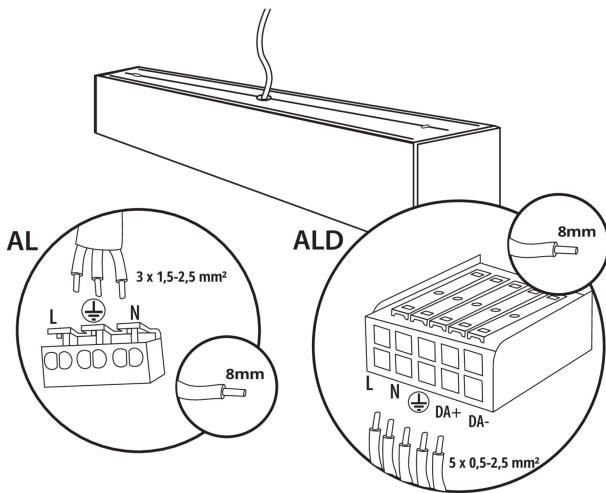

Corp de iluminat liniar LED

5905339380432

DATE GENERALE:

Culoare: alb

Loc de montare: pentru montare pe tavan

Loc de aplicare: în interior

Distanță minimă de la obiectul iluminat: 0,5m

Posibilitate de conlucrare cu reostatul: nu

Direcție de iluminare a corpului de iluminat: jos

Lungime [mm]: 1140

Lățime [mm]: 60

Înălțime [mm]: 69

Sursă de lumină cu LED integrată: da

DATE TEHNICE:

Tensiune nominală [V]: 220-240 AC

Frecvență nominală [Hz]: 50

Tip de conexiune: bloc cu autoblocare

Intervalul secțiunilor transversale ale cablurilor aplicate [mm²]: 1,5÷2,5

Durăță de încălzire a lămpii [s]: ≤ 1

Timp de aprindere a lămpii [s]: $\leq 0,5$

Grad IP: 20

DATE LOGISTICE:

Unitate de măsură: bucată

Corp de iluminat liniar LED

Cu sunt ambalate: 1

Număr de bucăți în ambalajul intermediar: 1

Număr de bucăți în ambalajul comun: 1

Greutate unitară netă [g]: 2042

Greutate [g]: 2370