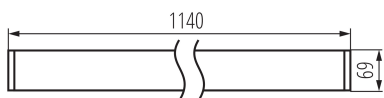

Corp de iluminat liniar LED

5905339380432

DATE GENERALE:

Culoare: alb

Loc de montare: pentru montare pe tavan

Loc de aplicare: în interior

Distanță minimă de la obiectul iluminat: 0,5m

Posibilitate de conlucrare cu reostatul: nu

Direcție de iluminare a corpului de iluminat: jos

Lungime [mm]: 1140

Lățime [mm]: 60

Înălțime [mm]: 69

Sursă de lumină cu LED integrată: da

DATE TEHNICE:

Tensiune nominală [V]: 220-240 AC

Frecvență nominală [Hz]: 50

Putere maximă [W]: 16

Clasă de protecție împotriva șocurilor electrice: I

Materialul abajurului: material din plastic

Tip de diodă: LED SMD

Flux luminos [lm]: 2400

Temperatura de culoare corelată [K]: 3000