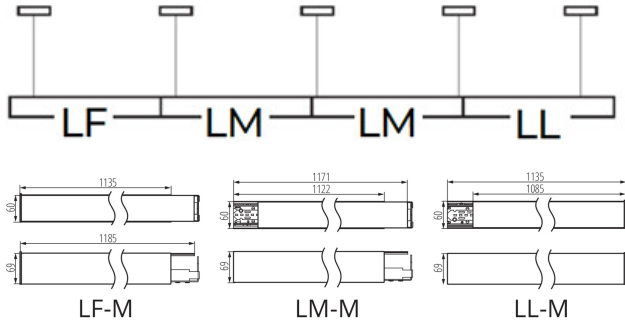

Distanță minimă de la obiectul iluminat: 0,5m

Posibilitate de conlucrare cu reostatul: nu

Direcție de iluminare a corpului de iluminat: jos

Lungime [mm]: 1140

Lățime [mm]: 60

Înălțime [mm]: 69

Sursă de lumină cu LED integrată: da

Timp de aprindere a lămpii [s]: $\leq 0,5$

Grad IP: 20

DATE LOGISTICE:

Unitate de măsură: bucată

38044 AL-MS5D-NW-RST-B-NT

Corp de iluminat liniar LED

Cu sunt ambalate: 1

Număr de bucăți în ambalajul intermediar: 1

Greutatea cutiei de carton [kg]: 2.37

Lățimea cutiei de carton [cm]: 11

Înălțimea cutiei de carton [cm]: 7

Lungimea cutiei de carton [cm]: 136

Volumul cutiei de carton [m³]: 0.010472

INFORMAȚII SUPLIMENTARE:

- 5 ani Garanție în conformitate cu prevederile declarației de garanție, disponibile pe site

38044 AL-MS5D-NW-RST-B-NT

Corp de iluminat liniar LED

ACCESORII

32540

ALIN CORD 1F-W

Driver de alimentare pentru corpurile de iluminat și șinele ALIN, monofazat, alb, 150 cm