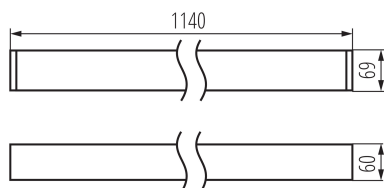

DATE GENERALE:

Culoare: negru

Loc de montare: pentru montare pe tavan

Loc de aplicare: în interior

Distanță minimă de la obiectul iluminat: 0,5m

Posibilitate de conlucrare cu reostatul: nu

Direcție de iluminare a corpului de iluminat: jos

Lungime [mm]: 1140

Lățime [mm]: 60

Înălțime [mm]: 69

Sursă de lumină cu LED integrată: da

DATE TEHNICE:

Tensiune nominală [V]: 220-240 AC

Frecvență nominală [Hz]: 50

Putere maximă [W]: 16

Clasă de protecție împotriva șocurilor electrice: I

Materialul abajurului: material din plastic

Tip de diodă: LED SMD

Flux luminos [lm]: 2300

Temperatura de culoare corelată [K]: 4000

Consecvența culorii în elipse McAdam: ≤ 3

Indicele de redare a culorilor: 80

Durabilitate [h]: 50000

Factor de menținere a fluxului luminos la sfârșitul perioadei nominale de durabilitate: L90B10

Număr de cicluri pornit/oprit: ≥ 30000

Unghi de iluminare [°]: X60/Y60

Eficiența luminoasă a lămpii [lm/W]: 144

Interval de temperatură ambiantă la care produsul poate fi expus [°C]: 5÷25

Tipul de abajur: raster

Materialul carcasei: aliaj de aluminiu/aliaj de aluminiu/aliaj de aluminiu

Tip de conexiune: bloc cu autoblocare

Intervalul secțiunilor transversale ale cablurilor aplicate [mm²]: 1,5÷2,5

Durăță de încălzire a lămpii [s]: ≤ 1

Timp de aprindere a lămpii [s]: $\leq 0,5$

Grad IP: 20

DATE LOGISTICE:

Unitate de măsură: bucată