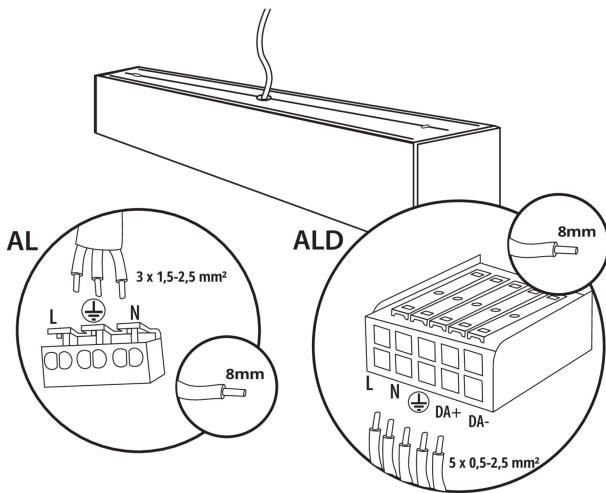

Distanță minimă de la obiectul iluminat: 0,5m

Posibilitate de conlucrare cu reostatul: nu

Direcție de iluminare a corpului de iluminat: jos

Lungime [mm]: 1140

Lățime [mm]: 60

Înălțime [mm]: 69

Sursă de lumină cu LED integrată: da

Timp de aprindere a lămpii [s]: $\leq 0,5$

Grad IP: 20

DATE LOGISTICE:

Unitate de măsură: bucată

38044 AL-MS5D-NW-RST-B-NT

Corp de iluminat liniar LED

Cu sunt ambalate: 1

Număr de bucăți în ambalajul intermediar: 1