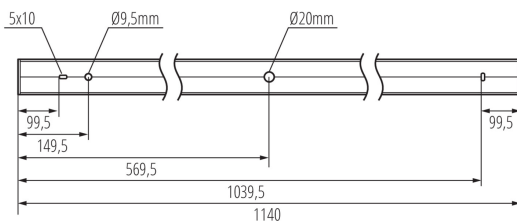

Distanță minimă de la obiectul iluminat: 0,5m

Posibilitate de conlucrare cu reostatul: nu

Direcție de iluminare a corpului de iluminat: jos

Lungime [mm]: 1140

Lățime [mm]: 60

Înălțime [mm]: 69

Sursă de lumină cu LED integrată: da

Timp de aprindere a lămpii [s]: $\leq 0,5$

Grad IP: 20

DATE LOGISTICE:

Unitate de măsură: bucată

38044 AL-MS5D-NW-RST-B-NT

Corp de iluminat liniar LED

Cu sunt ambalate: 1

Număr de bucăți în ambalajul intermediar: 1