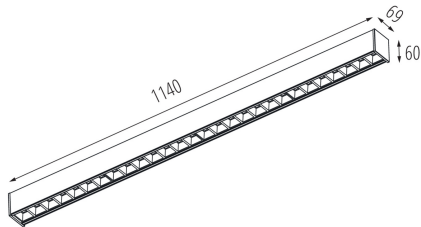

Distanță minimă de la obiectul iluminat: 0,5m

Posibilitate de conlucrare cu reostatul: nu

Direcție de iluminare a corpului de iluminat: jos

Lungime [mm]: 1140

Lățime [mm]: 60

Înălțime [mm]: 69

Sursă de lumină cu LED integrată: da

Timp de aprindere a lămpii [s]: $\leq 0,5$

Grad IP: 20

DATE LOGISTICE:

Unitate de măsură: bucată

38044 AL-MS5D-NW-RST-B-NT

Corp de iluminat liniar LED

Cu sunt ambalate: 1

Număr de bucăți în ambalajul intermediar: 1