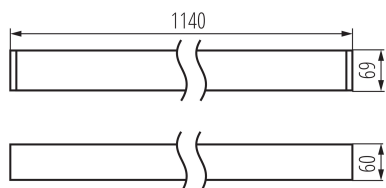

38045 AL-MS5D-NW-RST-W-NT

Corp de iluminat liniar LED

5905339380456

AL-MS-RST-W-NT

DATE GENERALE:

Culoare: alb

Loc de montare: pentru montare pe tavan

Loc de aplicare: în interior

Distanță minimă de la obiectul iluminat: 0,5m

Posibilitate de conlucrare cu reostatul: nu

Direcție de iluminare a corpului de iluminat: jos

Lungime [mm]: 1140

Lățime [mm]: 60

Înălțime [mm]: 69

Sursă de lumină cu LED integrată: da

DATE TEHNICE:

Tensiune nominală [V]: 220-240 AC

Frecvență nominală [Hz]: 50

Putere maximă [W]: 16

Clasă de protecție împotriva șocurilor electrice: I

Materialul abajurului: material din plastic

Tip de diodă: LED SMD

Timp de aprindere a lămpii [s]: $\leq 0,5$

Grad IP: 20

DATE LOGISTICE:

Unitate de măsură: bucată

38045 AL-MS5D-NW-RST-W-NT

Corp de iluminat liniar LED

Cu sunt ambalate: 1

Număr de bucăți în ambalajul intermediar: 1