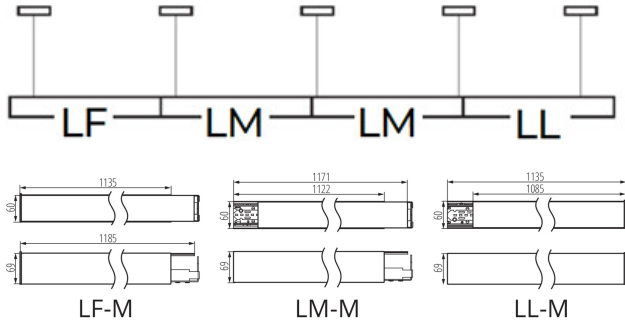

Distanță minimă de la obiectul iluminat: 0,5m

Posibilitate de conlucrare cu reostatul: nu

Direcție de iluminare a corpului de iluminat: jos

Lungime [mm]: 1140

Lățime [mm]: 60

Înălțime [mm]: 69

Sursă de lumină cu LED integrată: da

Timp de aprindere a lămpii [s]: $\leq 0,5$

Grad IP: 20

DATE LOGISTICE:

Unitate de măsură: bucată

38045 AL-MS5D-NW-RST-W-NT

Corp de iluminat liniar LED

Cu sunt ambalate: 1

Număr de bucăți în ambalajul intermediar: 1

Greutatea cutiei de carton [kg]: 2.37

Lățimea cutiei de carton [cm]: 11

Înălțimea cutiei de carton [cm]: 7

Lungimea cutiei de carton [cm]: 136

Volumul cutiei de carton [m³]: 0.010472

INFORMAȚII SUPLIMENTARE:

- 5 ani Garanție în conformitate cu prevederile declarației de garanție, disponibile pe site

38045 AL-MS5D-NW-RST-W-NT

Corp de iluminat liniar LED

ACCESORII

32540

ALIN CORD 1F-W

Driver de alimentare pentru corpurile de iluminat și șinele ALIN, monofazat, alb, 150 cm