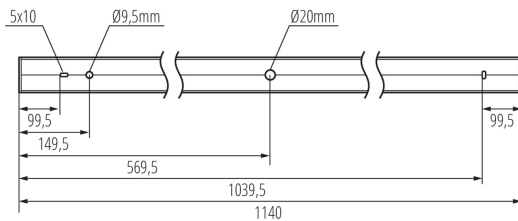

Distanță minimă de la obiectul iluminat: 0,5m

Posibilitate de conlucrare cu reostatul: nu

Direcție de iluminare a corpului de iluminat: jos

Lungime [mm]: 1140

Lățime [mm]: 60

Înălțime [mm]: 69

Sursă de lumină cu LED integrată: da

Timp de aprindere a lămpii [s]: $\leq 0,5$

Grad IP: 20

DATE LOGISTICE:

Unitate de măsură: bucată

38045 AL-MS5D-NW-RST-W-NT

Corp de iluminat liniar LED

Cu sunt ambalate: 1

Număr de bucăți în ambalajul intermediar: 1