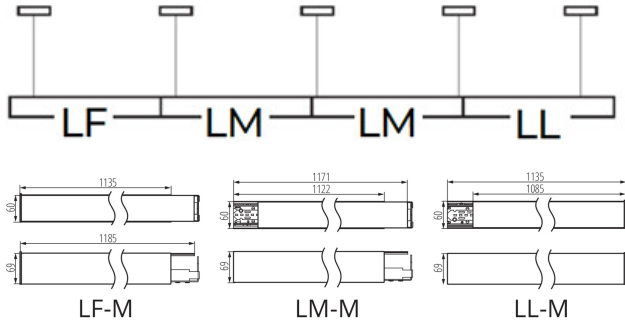

Posibilitate de conlucrare cu reostatul: nu

Direcție de iluminare a corpului de iluminat: jos

Lungime [mm]: 1140

Lățime [mm]: 60

Înălțime [mm]: 69

Sursă de lumină cu LED integrată: da

DATE TEHNICE:

Tensiune nominală [V]: 220-240 AC

DATE LOGISTICE:

Unitate de măsură: bucată

38046 AL-MS5D-WW-RST-B-NT

Corp de iluminat liniar LED

Cu sunt ambalate: 1

Număr de bucăți în ambalajul intermediar: 1

Număr de bucăți în ambalajul comun: 1

Greutate unitară netă [g]: 2042

Înălțimea cutiei de carton [cm]: 7

Lungimea cutiei de carton [cm]: 136

Volumul cutiei de carton [m³]: 0.010472

INFORMAȚII SUPLIMENTARE:

- 5 ani Garanție în conformitate cu prevederile declarației de garanție, disponibile pe site

38046 AL-MS5D-WW-RST-B-NT

Corp de iluminat liniar LED

ACCESORII

32540

ALIN CORD 1F-W

Driver de alimentare pentru corpurile de iluminat și șinele ALIN, monofazat, alb, 150 cm

32541

ALIN CORD 1F-B