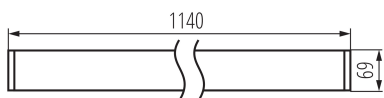

38046 AL-MS5D-WW-RST-B-NT

Corp de iluminat liniar LED

5905339380463

DATE GENERALE:

Culoare: negru

Loc de montare: pentru montare pe tavan

Loc de aplicare: în interior

Distanță minimă de la obiectul iluminat: 0,5m

Posibilitate de conlucrare cu reostatul: nu

Direcție de iluminare a corpului de iluminat: jos

Lungime [mm]: 1140

Lățime [mm]: 60

Înălțime [mm]: 69

Sursă de lumină cu LED integrată: da

DATE TEHNICE:

Tensiune nominală [V]: 220-240 AC