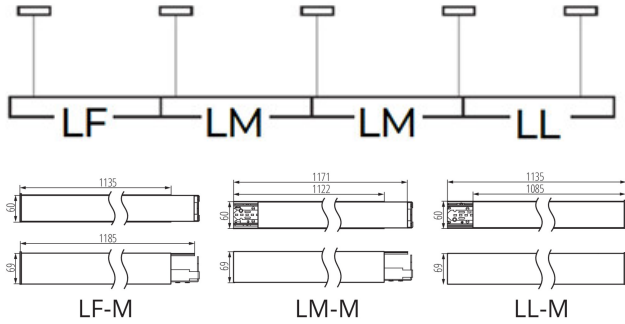

Posibilitate de conlucrare cu reostatul: nu

Direcție de iluminare a corpului de iluminat: jos

Lungime [mm]: 1140

Lățime [mm]: 60

Înălțime [mm]: 69

Sursă de lumină cu LED integrată: da

DATE TEHNICE:

Tensiune nominală [V]: 220-240 AC

DATE LOGISTICE:

Unitate de măsură: bucată

38047 AL-MS5D-WW-RST-W-NT

Corp de iluminat liniar LED

Cu sunt ambalate: 1

Număr de bucăți în ambalajul intermediar: 1

Număr de bucăți în ambalajul comun: 1

Greutate unitară netă [g]: 2042

Înălțimea cutiei de carton [cm]: 7

Lungimea cutiei de carton [cm]: 136

Volumul cutiei de carton [m³]: 0.010472

INFORMAȚII SUPLIMENTARE:

- 5 ani Garanție în conformitate cu prevederile declarației de garanție, disponibile pe site

38047 AL-MS5D-WW-RST-W-NT

Corp de iluminat liniar LED

ACCESORII

32540

ALIN CORD 1F-W

Driver de alimentare pentru corpurile de iluminat și șinele ALIN, monofazat, alb, 150 cm

32541

ALIN CORD 1F-B