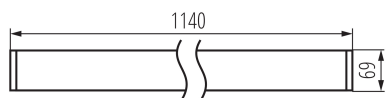

38047 AL-MS5D-WW-RST-W-NT

Corp de iluminat liniar LED

5905339380470

DATE GENERALE:

Culoare: alb

Loc de montare: pentru montare pe tavan

Loc de aplicare: în interior

Distanță minimă de la obiectul iluminat: 0,5m

Posibilitate de conlucrare cu reostatul: nu

Direcție de iluminare a corpului de iluminat: jos

Lungime [mm]: 1140

Lățime [mm]: 60

Înălțime [mm]: 69

Sursă de lumină cu LED integrată: da

DATE TEHNICE:

Tensiune nominală [V]: 220-240 AC

Unghi de iluminare [°]: X60/Y60

Eficiența luminoasă a lămpii [lm/W]: 150

Interval de temperatură ambiantă la care produsul poate fi expus [°C]: 5÷25

Tipul de abajur: raster

Materialul carcasei: aliaj de aluminiu