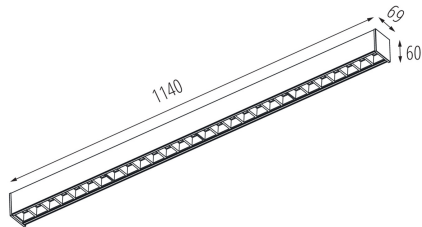

Posibilitate de conlucrare cu reostatul: nu

Direcție de iluminare a corpului de iluminat: jos

Lungime [mm]: 1140

Lățime [mm]: 60

Înălțime [mm]: 69

Sursă de lumină cu LED integrată: da

DATE TEHNICE:

Tensiune nominală [V]: 220-240 AC

Unghi de iluminare [°]: X60/Y60

Eficiența luminoasă a lămpii [lm/W]: 150

Interval de temperatură ambiantă la care produsul poate fi expus [°C]: 5÷25

Tipul de abajur: raster

Materialul carcasei: aliaj de aluminiu

DATE LOGISTICE:

Unitate de măsură: bucată

38047 AL-MS5D-WW-RST-W-NT

Corp de iluminat liniar LED

Cu sunt ambalate: 1

Număr de bucăți în ambalajul intermediar: 1

Număr de bucăți în ambalajul comun: 1

Greutate unitară netă [g]: 2042