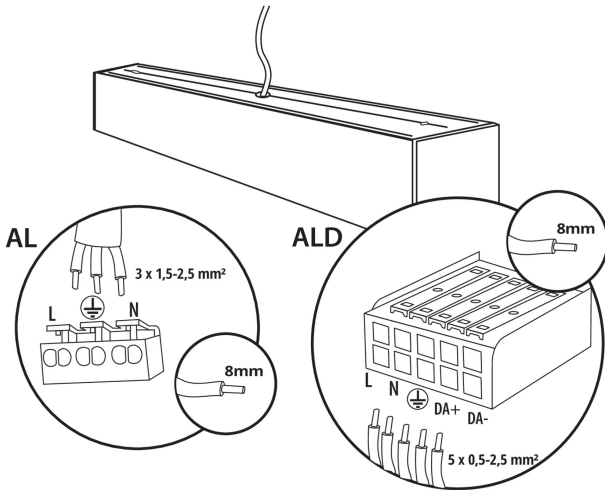

Posibilitate de conlucrare cu reostatul: nu

Direcție de iluminare a corpului de iluminat: jos

Lungime [mm]: 1140

Lățime [mm]: 60

Înălțime [mm]: 69

Sursă de lumină cu LED integrată: da

DATE TEHNICE:

Tensiune nominală [V]: 220-240 AC

Unghi de iluminare [°]: X60/Y60

Eficiența luminoasă a lămpii [lm/W]: 150

Interval de temperatură ambiantă la care produsul poate fi expus [°C]: 5÷25

Tipul de abajur: raster

Materialul carcasei: aliaj de aluminiu

Tip de conexiune: bloc cu autoblocare

Intervalul secțiunilor transversale ale cablurilor aplicate [mm²]: 1,5÷2,5

Durăta de încălzire a lămpii [s]: ≤ 1

Timp de aprindere a lămpii [s]: $\leq 0,5$

Grad IP: 20

DATE LOGISTICE:

Unitate de măsură: bucată

38047 AL-MS5D-WW-RST-W-NT

Corp de iluminat liniar LED

Cu sunt ambalate: 1

Număr de bucăți în ambalajul intermediar: 1

Număr de bucăți în ambalajul comun: 1

Greutate unitară netă [g]: 2042