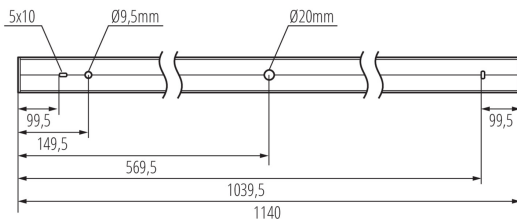

Posibilitate de conlucrare cu reostatul: nu

Direcție de iluminare a corpului de iluminat: jos

Lungime [mm]: 1140

Lățime [mm]: 60

Înălțime [mm]: 69

Sursă de lumină cu LED integrată: da

DATE TEHNICE:

Tensiune nominală [V]: 220-240 AC

Unghi de iluminare [°]: X60/Y60

Eficiența luminoasă a lămpii [lm/W]: 150

Interval de temperatură ambiantă la care produsul poate fi expus [°C]: 5÷25

Tipul de abajur: raster

Materialul carcasei: aliaj de aluminiu

DATE LOGISTICE:

Unitate de măsură: bucată

38047 AL-MS5D-WW-RST-W-NT

Corp de iluminat liniar LED

Cu sunt ambalate: 1

Număr de bucăți în ambalajul intermediar: 1

Număr de bucăți în ambalajul comun: 1

Greutate unitară netă [g]: 2042

Înălțimea cutiei de carton [cm]: 7

Lungimea cutiei de carton [cm]: 136

Volumul cutiei de carton [m³]: 0.010472

INFORMAȚII SUPLIMENTARE:

- 5 ani Garanție în conformitate cu prevederile declarației de garanție, disponibile pe site