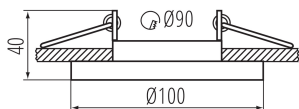

38360 ARET DTO B/W

Inel pentru corp de iluminat tip spot

5905339383600

Familia de corpuri Kanlux ARET este alcătuită din inele decorative din aliaj de aluminiu și tablă de oțel. Aceste ochi sunt fără cadru - singuri decidem dacă adăugăm un cadru GZ10 sau GX5.3. Asta ne permite să potrivim sursele de lumină cu instalarea pe care o avem într-o cameră dată. Kanlux ARET se verifică ca o iluminare auxiliară, atât în case, cât și în baruri și restaurante, ori de câte ori vrem să accentuăm un aranjament interesant al camerei sau să-i expunem un fragment.

DATE GENERALE:

Culoare: alb / negru

Necesitatea de utilizare a lămpilor cu auto-ecranare: da

Loc de montare: pentru încadrare în tavan

Loc de aplicare: în interior

Distanță minimă de la obiectul iluminat: 0,5m

inel decorativ fără suport ceramic: da

Sursă de lumină înlocuibilă: da

Produsul nu este adecvat pentru acoperirea cu material termoizolant: da

Înălțime [mm]: 40

Diametru [mm]: 100

Orificiu de montare [mm]: 90

DATE TEHNICE:

Tensiune nominală [V]: 12 AC; 12 DC; 220-240 AC

Putere maximă [W]: max 10

Clasă de protecție împotriva șocurilor electrice: II/III

Sursă de lumină: MR16/PAR16

Sursa de lumină face parte din set: nu

Ax (Sursă de lumină): Gx5,3/GU10

Interval de temperatură ambiantă la care produsul poate fi expus [°C]: 5÷25

Materialul carcasei: aliaj de aluminiu/aliaj de aluminiu/aliaj de aluminiu

Reglare unghiulară a corpului de iluminat: pe o axă

Reglare unghiulară a corpului de iluminat [°]: 20

Grad IP: 20

DATE LOGISTICE:

Unitate de măsură: bucată

Cu sunt ambalate: 50

Număr de bucăți în ambalajul intermediar: 1