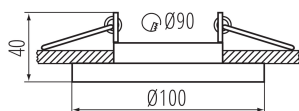

Inel pentru corp de iluminat tip spot

5905339383617

Familia de corpuri Kanlux ARET este alcătuită din inele decorative din aliaj de aluminiu și tablă de oțel. Aceste ochi sunt fără cadru - singuri decidem dacă adăugăm un cadru GZ10 sau GX5.3. Asta ne permite să potrivim sursele de lumină cu instalarea pe care o avem într-o cameră dată. Kanlux ARET se verifică ca o iluminare auxiliară, atât în case, cât și în baruri și restaurante, ori de câte ori vrem să accentuăm un aranjament interesant al camerei sau să-i expunem un fragment.

DATE GENERALE:

Culoare: alb

Necesitatea de utilizare a lămpilor cu auto-ecranare: da

Loc de montare: pentru încastrare în tavan

Loc de aplicare: în interior

Distanță minimă de la obiectul iluminat: 0,5m

inel decorativ fără suport ceramic: da