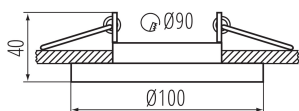

Inel pentru corp de iluminat tip spot

5905339383624

Familia de corpuri Kanlux ARET este alcătuită din inele decorative din aliaj de aluminiu și tablă de oțel. Aceste ochi sunt fără cadru - singuri decidem dacă adăugăm un cadru GZ10 sau GX5.3. Asta ne permite să potrivim sursele de lumină cu instalarea pe care o avem într-o cameră dată. Kanlux ARET se verifică ca o iluminare auxiliară, atât în case, cât și în baruri și restaurante, ori de câte ori vrem să accentuăm un aranjament interesant al camerei sau să-i expunem un fragment.

DATE GENERALE:

Culoare: negru

Necesitatea de utilizare a lămpilor cu auto-ecranare: da

Loc de montare: pentru încastrare în tavan

Loc de aplicare: în interior

Distanță minimă de la obiectul iluminat: 0,5m

inel decorativ fără suport ceramic: da