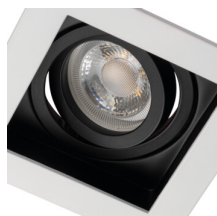

Inel pentru corp de iluminat tip spot

5905339383631

Familia de corpuri Kanlux ARET este alcătuită din inele decorative din aliaj de aluminiu și tablă de oțel. Aceste ochi sunt fără cadru - singuri decidem dacă adăugăm un cadru GZ10 sau GX5.3. Asta ne permite să potrivim sursele de lumină cu instalarea pe care o avem într-o cameră dată. Kanlux ARET se verifică ca o iluminare auxiliară, atât în case, cât și în baruri și restaurante, ori de câte ori vrem să accentuăm un aranjament interesant al camerei sau să-i expunem un fragment.

### DATE GENERALE:

**Culoare:** alb / negru

**Necesitatea de utilizare a lămpilor cu auto-ecranare:** da

**Loc de montare:** pentru încadrare în tavan

**Loc de aplicare:** în interior

**Distanță minimă de la obiectul iluminat:** 0,5m

**inel decorativ fără suport ceramic:** da

**Sursă de lumină înlocuibilă:** da

**Produsul nu este adecvat pentru acoperirea cu material termoizolant:** da

**Lungime [mm]:** 100

**Lățime [mm]:** 100

**Înălțime [mm]:** 40