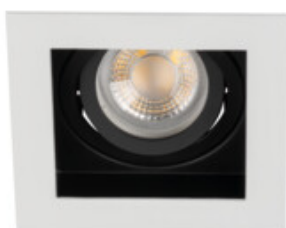

Inel pentru corp de iluminat tip spot

5905339383631

Familia de corpuri Kanlux ARET este alcătuită din inele decorative din aliaj de aluminiu și tablă de oțel. Aceste ochi sunt fără cadru - singuri decidem dacă adăugăm un cadru GZ10 sau GX5.3. Asta ne permite să potrivim sursele de lumină cu instalarea pe care o avem într-o cameră dată. Kanlux ARET se verifică ca o iluminare auxiliară, atât în case, cât și în baruri și restaurante, ori de câte ori vrem să accentuăm un aranjament interesant al camerei sau să-i expunem un fragment.

### DATE GENERALE:

**Culoare:** alb / negru

**Necesitatea de utilizare a lămpilor cu auto-ecranare:** da

**Loc de montare:** pentru încadrare în tavan

**Loc de aplicare:** în interior

**Distanță minimă de la obiectul iluminat:** 0,5m

**inel decorativ fără suport ceramic:** da

**Sursă de lumină înlocuibilă:** da

**Produsul nu este adecvat pentru acoperirea cu material termoizolant:** da

**Lungime [mm]:** 100

**Lățime [mm]:** 100

**Înălțime [mm]:** 40

### INFORMAȚII SUPLIMENTARE:

- Inel decorativ fără suport ceramic