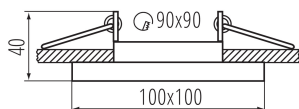

38364 ARET DTL W/W

Inel pentru corp de iluminat tip spot

5905339383648

Familia de corpuri Kanlux ARET este alcătuită din inele decorative din aliaj de aluminiu și tablă de oțel. Aceste ochi sunt fără cadru - singuri decidem dacă adăugăm un cadru GZ10 sau GX5.3. Asta ne permite să potrivim sursele de lumină cu instalarea pe care o avem într-o cameră dată. Kanlux ARET se verifică ca o iluminare auxiliară, atât în case, cât și în baruri și restaurante, ori de câte ori vrem să accentuăm un aranjament interesant al camerei sau să-i expunem un fragment.

DATE GENERALE:

Culoare: alb

Necesitatea de utilizare a lămpilor cu auto-ecranare: da

Loc de montare: pentru încadrare în tavan

Loc de aplicare: în interior

Distanță minimă de la obiectul iluminat: 0,5m

inel decorativ fără suport ceramic: da

Sursă de lumină înlocuibilă: da

Produsul nu este adecvat pentru acoperirea cu material termoizolant: da

Lungime [mm]: 100

Lățime [mm]: 100

Înălțime [mm]: 40

Orificiu de montare [mm]: 90x90

DATE TEHNICE:

Tensiune nominală [V]: 12 AC; 12 DC; 220-240 AC

Putere maximă [W]: max 10

Clasă de protecție împotriva șocurilor electrice: II/III

Sursă de lumină: MR16/PAR16

Sursa de lumină face parte din set: nu

Ax (Sursă de lumină): Gx5,3/GU10

Interval de temperatură ambientă la care produsul poate fi expus [°C]: 5÷25

Materialul carcasei: aliaj de aluminiu/aliaj de aluminiu/aliaj de aluminiu

Reglare unghiulară a corpului de iluminat: pe o axă

Reglare unghiulară a corpului de iluminat [°]: 20

Grad IP: 20

DATE LOGISTICE:

Unitate de măsură: bucată

Cu sunt ambalate: 50