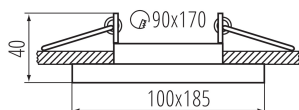

38366 ARET 2xDTL B/W

Inel pentru corp de iluminat tip spot

5905339383662

Familia de corpuri Kanlux ARET este alcătuită din inele decorative din aliaj de aluminiu și tablă de oțel. Aceste ochi sunt fără cadru - singuri decidem dacă adăugăm un cadru GZ10 sau GX5.3. Asta ne permite să potrivim sursele de lumină cu instalarea pe care o avem într-o cameră dată. Kanlux ARET se verifică ca o iluminare auxiliară, atât în case, cât și în baruri și restaurante, ori de câte ori vrem să accentuăm un aranjament interesant al camerei sau să-i expunem un fragment.

inel decorativ fără suport ceramic: da

Sursă de lumină înlocuibilă: da

Produsul nu este adecvat pentru acoperirea cu material termoizolant: da

Lungime [mm]: 185

Lățime [mm]: 100

Înălțime [mm]: 40

Orificiu de montare [mm]: 90x170

Reglare unghiulară a corpului de iluminat [°]: 20

Grad IP: 20

DATE LOGISTICE:

Unitate de măsură: bucată

Cu sunt ambalate: 25

Inel pentru corp de iluminat tip spot

Număr de bucăți în ambalajul intermediar : 1