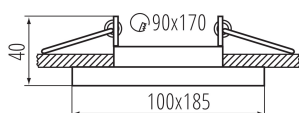

Inel pentru corp de iluminat tip spot

5905339383679

Familia de corpuri Kanlux ARET este alcătuită din inele decorative din aliaj de aluminiu și tablă de oțel. Aceste ochi sunt fără cadru - singuri decidem dacă adăugăm un cadru GZ10 sau GX5.3. Asta ne permite să potrivim sursele de lumină cu instalarea pe care o avem într-o cameră dată. Kanlux ARET se verifică ca o iluminare auxiliară, atât în case, cât și în baruri și restaurante, ori de câte ori vrem să accentuăm un aranjament interesant al camerei sau să-i expunem un fragment.

DATE GENERALE:

Culoare: alb
Necesitatea de utilizare a lămpilor cu auto-ecranare: da
Loc de montare: pentru încastrare în tavan
Loc de aplicare: în interior
Distanță minimă de la obiectul iluminat: 0,5m
inel decorativ fără suport ceramic: da
Sursă de lumină înlocuibilă: da
Produsul nu este adecvat pentru acoperirea cu material termoizolant: da
Lungime [mm]: 185
Lățime [mm]: 100
Înălțime [mm]: 40
Orificiu de montare [mm]: 90x170

DATE LOGISTICE:

Unitate de măsură: bucată
Cu sunt ambalate: 25

Inel pentru corp de iluminat tip spot

Număr de bucăți în ambalajul intermediar : 1

Număr de bucăți în ambalajul comun : 25

Greutate unitară netă [g] : 230

Lățimea cutiei de carton [cm] : 22

Înălțimea cutiei de carton [cm] : 27

Lungimea cutiei de carton [cm] : 59.5

Volumul cutiei de carton [m³] : 0.035343

INFORMAȚII SUPLIMENTARE:

- Inel decorativ fără suport ceramic