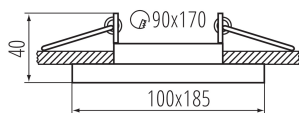

Inel pentru corp de iluminat tip spot

5905339383686

Familia de corpuri Kanlux ARET este alcătuită din inele decorative din aliaj de aluminiu și tablă de oțel. Aceste ochi sunt fără cadru - singuri decidem dacă adăugăm un cadru GZ10 sau GX5.3. Asta ne permite să potrivim sursele de lumină cu instalarea pe care o avem într-o cameră dată. Kanlux ARET se verifică ca o iluminare auxiliară, atât în case, cât și în baruri și restaurante, ori de câte ori vrem să accentuăm un aranjament interesant al camerei sau să-i expunem un fragment.

DATE GENERALE:

Culoare: negru

Necesitatea de utilizare a lămpilor cu auto-ecranare: da

Loc de montare: pentru încastrare în tavan

Loc de aplicare: în interior

Distanță minimă de la obiectul iluminat: 0,5m

inel decorativ fără suport ceramic: da

Sursă de lumină înlocuibilă: da

Produsul nu este adecvat pentru acoperirea cu material termoizolant: da

Lungime [mm]: 185

Lățime [mm]: 100

Înălțime [mm]: 40

Orificiu de montare [mm]: 90x170

DATE TEHNICE:

Tensiune nominală [V]: 12 AC; 12 DC; 220-240 AC

Putere maximă [W]: 2 x max 10

Clasă de protecție împotriva șocurilor electrice: II/III

Sursă de lumină: MR16/PAR16

Sursa de lumină face parte din set: nu

Ax (Sursă de lumină): Gx5,3/GU10

Interval de temperatură ambiantă la care produsul poate fi expus [°C]: 5÷25

Materialul carcasei: aliaj de aluminiu/aliaj de aluminiu/aliaj de aluminiu

Reglare unghiulară a corpului de iluminat: pe o axă

Reglare unghiulară a corpului de iluminat [°]: 20

Grad IP: 20

DATE LOGISTICE:

Unitate de măsură: bucată

Cu sunt ambalate: 25