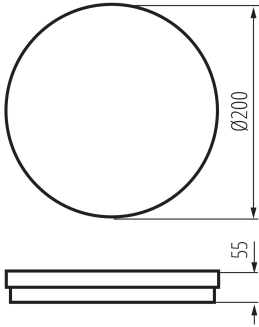

38380 BENO ECO 12W CCT O W

Plafonieră LED