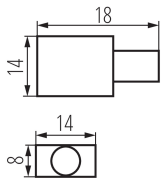

### DATE TEHNICE:

**Material:** material din plastic

**Number of pieces in a unit package (package) :** 5

### DATE LOGISTICE:

**Unitate de măsură:** set

**Cu sunt ambalate:** 300

**Număr de bucăți în ambalajul intermediar :** 1

**Număr de bucăți în ambalajul comun :** 300

**Greutate unitară netă [g] :** 6

**Greutate [g] :** 9.4

**Greutate brută la bucată [g] :** 7.8

**Lungimea ambalajului unitar [cm] :** 9

**Lățimea ambalajului unitar [cm] :** 6

**Înălțimea ambalajului unitar [cm] :** 1.5

**Greutatea cutiei de carton [kg] :** 2.82

**Lățimea cutiei de carton [cm] :** 25

**Înălțimea cutiei de carton [cm] :** 18

**Lungimea cutiei de carton [cm] :** 38

**Volumul cutiei de carton [m<sup>3</sup>] :** 0.0171