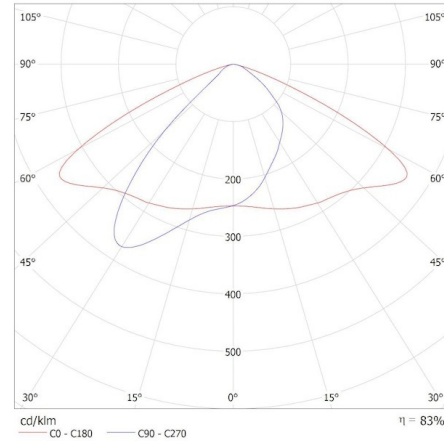

38423 FL AGOR/A PRO 100W NW

Proiector LED

KANLUX S.A. (kat 38423) FL AGOR/A PRO 100W NW / Krzywa rozsyłu światła (biegunowo)

ACCESORII

38426

FL AGOR PRO GRID 100W

Protective grid for floodlight FL AGOR PRO 100W, FL AGOR PRO GRID 100W, black (38426)

38427

FL AGOR PRO GRID 150W

Protective grid for floodlight FL AGOR PRO 150W, FL AGOR PRO GRID 150W, black (38427)

38428

FL AGOR PRO GRID 200W

Protective grid for floodlight FL AGOR PRO 200W, FL AGOR PRO GRID 200W, black (38428)