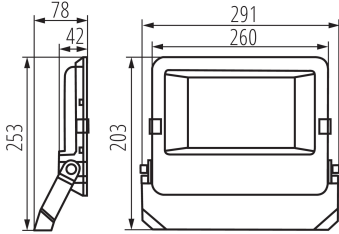

Eficiența luminoasă a lămpii [lm/W]: 135

Interval de temperatură ambiantă la care produsul poate fi expus [°C]: -30÷45

Materialul carcasei: metal

Tip de conexiune: capetele libere ale cablurilor

Tip de cablu: H05RN-F

Lungimea cablului [m]: 0.28

Secțiune transversală a cablului [mm²]: 1

Durată de încălzire a lămpii [s]: $\leq 0,5$

Timp de aprindere a lămpii [s]: $\leq 0,5$

Proiector LED

Corp de iluminat mobil în interval vertical [°] : 180

Grad IK: 08

Grad IP: 65

DATE LOGISTICE:

Unitate de măsură: bucată

Cu sunt ambalate: 4

Număr de bucăți în ambalajul intermediar : 1

Număr de bucăți în ambalajul comun : 4

Greutate unitară netă [g]: 1990

Lățimea cutiei de carton [cm]: 25.5

Înălțimea cutiei de carton [cm]: 31

Lungimea cutiei de carton [cm]: 32

Volumul cutiei de carton [m³]: 0.025296

INFORMAȚII SUPLIMENTARE:

- 5 ani Garanție în conformitate cu prevederile declarației de garanție, disponibile pe site