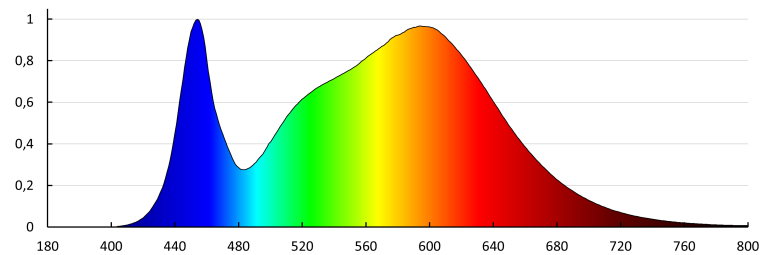

Lățimea cutiei de carton [cm]: 25.5

Înălțimea cutiei de carton [cm]: 31

Lungimea cutiei de carton [cm]: 32

Volumul cutiei de carton [m³]: 0.025296

INFORMAȚII SUPLIMENTARE:

- 5 ani Garanție în conformitate cu prevederile declarației de garanție, disponibile pe site