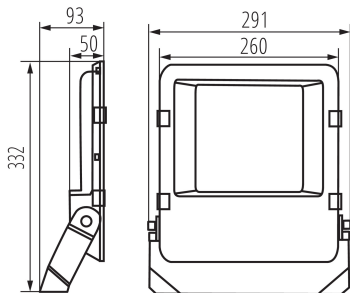

Posibilitate de conlucrare cu reostatul: nu

Lățime [mm]: 291

Înălțime [mm]: 332

Adâncime [mm]: 93

Conținut de mercur: nu

Conținut de mercur în lampă [mg]: 0

Sursă de lumină cu LED integrată: da

DATE TEHNICE:

Materialul carcasei: metal

Tip de conexiune: capetele libere ale cablurilor

Tip de cablu: H05RN-F

Lungimea cablului [m]: 1

Secțiune transversală a cablului [mm²]: 1

Corp de iluminat mobil în interval vertical [°]: 180

Grad IK: 08

Grad IP: 65

Proiector LED

DATE LOGISTICE:

Unitate de măsură: bucată

Cu sunt ambalate: 4

Număr de bucăți în ambalajul intermediar: 1

Număr de bucăți în ambalajul comun: 4

Lățimea cutiei de carton [cm]: 28

Înălțimea cutiei de carton [cm]: 40

Lungimea cutiei de carton [cm]: 32

Volumul cutiei de carton [m³]: 0.03584

INFORMAȚII SUPLIMENTARE:

- 5 ani Garanție în conformitate cu prevederile declarației de garanție, disponibile pe site