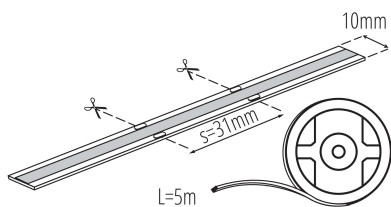

Sursă de lumină LED

5905339384300

24V

DATE GENERALE:

Loc de aplicare: în interior

Distanță minimă de la obiectul iluminat: 0,1m

Lungime [mm]: 5000

Lățime [mm]: 10

Înălțime [mm]: 5000

Adâncime [mm]: 2

Conținut de mercur: nu

DATE TEHNICE:

Tensiune nominală [V]: 24 DC

Putere nominală [W]: 1m = max 15 (RGB)

Clasă de protecție împotriva șocurilor electrice: III

Tip de diodă: LED SMD

Grad IP: 00

Posibilitatea tăierii benzilor LED pe segmente [cm]: 31

DATE LOGISTICE:

Unitate de măsură: bucată

Cu sunt ambalate: 25

Număr de bucăți în ambalajul intermediar : 25

Număr de bucăți în ambalajul comun : 50

Lățimea cutiei de carton [cm]: 31

Sursă de lumină LED

Înălțimea cutiei de carton [cm]: 28

Lungimea cutiei de carton [cm]: 46.5

Volumul cutiei de carton [m³]: 0.040362

INFORMAȚII SUPLIMENTARE:

- 3 ani Garanție în conformitate cu prevederile declarației de garanție, disponibile pe site