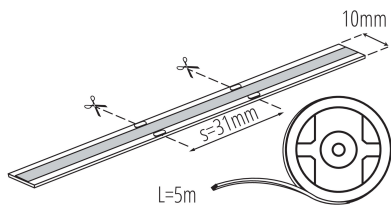

Sursă de lumină LED

5905339384317

24V

DATE GENERALE:

Loc de aplicare: în interior

Distanță minimă de la obiectul iluminat: 0,1m

Lungime [mm]: 5000

Lățime [mm]: 10

Înălțime [mm]: 5000

Adâncime [mm]: 2

Conținut de mercur: nu

DATE TEHNICE:

Tensiune nominală [V]: 24 DC

Putere nominală [W]: 1m = max 15 (RGB)

Clasă de protecție împotriva șocurilor electrice: III

Tip de diodă: LED SMD

Grad IP: 65

Posibilitatea tăierii benzilor LED pe segmente [cm]: 31

DATE LOGISTICE:

Unitate de măsură: bucată

Cu sunt ambalate: 25

Număr de bucăți în ambalajul intermediar: 25

Număr de bucăți în ambalajul comun: 50

Lățimea cutiei de carton [cm]: 31

Sursă de lumină LED

Înălțimea cutiei de carton [cm]: 28

Lungimea cutiei de carton [cm]: 46.5

Volumul cutiei de carton [m³]: 0.040362

INFORMAȚII SUPLIMENTARE:

- 3 ani Garanție în conformitate cu prevederile declarației de garanție, disponibile pe site