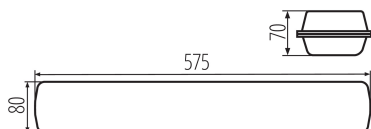

Corp de iluminat LED rezistent la praf

5905339384638

IP
65

up to

160 $\frac{\text{lm}}{\text{W}}$

DATE GENERALE:

Culoare: gri

Loc de montare: pentru montare pe tavan, pentru montare pe perete

Loc de aplicare: în interior și exterior

Distanță minimă de la obiectul iluminat: 0,5m

Posibilitate de conexiune de trecere a corpurilor de iluminat: da

Posibilitate de conlucrare cu reostatul: nu

Lungime [mm]: 575

Lățime [mm]: 80

Înălțime [mm]: 70

Număr de presetupe: 2

Conținut de mercur în lampă [mg]: 0

Sursă de lumină cu LED integrată: da

DATE TEHNICE:

Tensiune nominală [V]: 220-240 AC

Frecvență nominală [Hz]: 50

Factor de putere: 0.95

Putere maximă [W]: 19

Clasă de protecție împotriva șocurilor electrice: II

Materialul abajurului: PC

Tip de diodă: LED SMD

Flux luminos [lm]: 3050

Fluxul luminos util al sursei de lumină Φ_{use} [lm]: 3350

Fluxul luminos util al sursei de lumină Φ_{use} [lm]: sub formă de sferă (360°)

Culoarea luminii: alb

Temperatura de culoare corelată [K]: 4000

Consecvența culorii în elipse McAdam: 6

Indicele de redare a culorilor: 80

Durabilitate [h]: 50000

Număr de cicluri pornit/oprit: ≥ 25000

Unghi de iluminare [°]: 110

Eficiența luminoasă a lămpii [lm/W]: 161

Interval de temperatură ambientă la care produsul poate fi expus [°C]: -20÷40

Materialul carcasei: PC

Tip de conexiune: bloc cu autoblocare

Intervalul secțiunilor transversale ale cablurilor aplicate [mm²]: 1÷2,5

Grad IK: 08