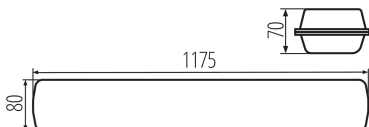

38469 MAH MAX 38W12NW RYF B

Corp de iluminat LED rezistent la praf

5905339384690

IP
65

up to

160 $\frac{\text{lm}}{\text{W}}$

DATE GENERALE:

Culoare: negru

Loc de montare: pentru montare pe tavan, pentru montare pe perete

Loc de aplicare: în interior și exterior

Distanță minimă de la obiectul iluminat: 0,5m

Posibilitate de conexiune de trecere a corpurilor de iluminat: da

Posibilitate de conlucrare cu reostatul: nu

Lungime [mm]: 1175

Lățime [mm]: 80

Înălțime [mm]: 70

Număr de presetupe: 2

Conținut de mercur în lampă [mg]: 0

Sursă de lumină cu LED integrată: da

DATE TEHNICE:

Tensiune nominală [V]: 220-240 AC

Frecvență nominală [Hz]: 50

Putere maximă [W]: 38

Clasă de protecție împotriva șocurilor electrice: II

Materialul abajurului: PC

Tip de diodă: LED SMD

Flux luminos [lm]: 6080

Fluxul luminos util al sursei de lumină Φ_{use} [lm]: 7150

Fluxul luminos util al sursei de lumină Φ_{use} [lm]: sub formă de sferă (360°)

Culoarea luminii: alb

Temperatura de culoare corelată [K]: 4000

Consecvența culorii în elipse McAdam: 6

Indicele de redare a culorilor: 80

Durabilitate [h]: 50000

Număr de cicluri pornit/oprit: ≥ 25000

Unghi de iluminare [°]: 110

Eficiența luminoasă a lămpii [lm/W]: 160

Interval de temperatură ambiantă la care produsul poate fi expus [°C]: -20÷40

Materialul carcasei: PC

Tip de conexiune: bloc cu autoblocare

Intervalul secțiunilor transversale ale cablurilor aplicate [mm²]: 1÷2,5

Grad IK: 08

Grad IP: 65