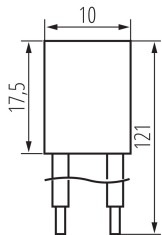

38470 CON P 8 CP

Conector pentru benzile LED

5905339384706

DATE GENERALE:

Lungime [mm]: 121

Lățime [mm]: 10

Înălțime [mm]: 5

DATE TEHNICE:

Tensiune nominală [V]: 12 DC; 24 DC

Curent maxim [A]: 2

Grad IP: 20

Number of pieces in a unit package (package) : 10

DATE LOGISTICE:

Unitate de măsură: set

Cu sunt ambalate: 10

Număr de bucăți în ambalajul intermediar : 10

Număr de bucăți în ambalajul comun : 200

Greutate unitară netă [g]: 22

Greutate [g]: 26.65

Greutate brută la bucată [g]: 24

Lungimea ambalajului unitar [cm]: 10

Lățimea ambalajului unitar [cm]: 1

Înălțimea ambalajului unitar [cm]: 15

Greutatea cutiei de carton [kg] : 5.33

Lățimea cutiei de carton [cm]: 24.5

Înălțimea cutiei de carton [cm]: 20

Lungimea cutiei de carton [cm]: 29

Volumul cutiei de carton [m³]: 0.01421

Conector pentru benzile LED