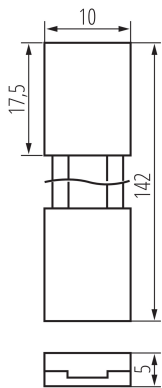

### DATE GENERALE:

Lungime [mm]: 142

Lățime [mm]: 10

Înălțime [mm]: 5

### DATE TEHNICE:

Tensiune nominală [V]: 12 DC; 24 DC

Curent maxim [A]: 2

Grad IP: 20

Number of pieces in a unit package (package) : 10

Lungimea ambalajului unitar [cm]: 10

Lățimea ambalajului unitar [cm]: 2

Înălțimea ambalajului unitar [cm]: 15

Greutatea cutiei de carton [kg]: 7.23

Lățimea cutiei de carton [cm]: 30

Înălțimea cutiei de carton [cm]: 29.5

Lungimea cutiei de carton [cm]: 40.5

Volumul cutiei de carton [m<sup>3</sup>]: 0.035843

Conector pentru benzile LED