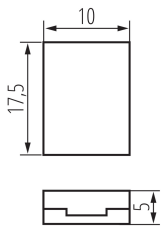

Conector pentru benzile LED

5905339384720

DATE GENERALE:

Lungime [mm]: 17.5

Lățime [mm]: 10

Înălțime [mm]: 5

DATE TEHNICE:

Tensiune nominală [V]: 12 DC; 24 DC

Curent maxim [A]: 2

Grad IP: 20

Number of pieces in a unit package (package) : 10

DATE LOGISTICE:

Unitate de măsură: set

Cu sunt ambalate: 10

Număr de bucăți în ambalajul intermediar : 10

Număr de bucăți în ambalajul comun : 200

Greutate unitară netă [g]: 6

Greutate [g]: 10.2

Greutate brută la bucată [g]: 8

Lungimea ambalajului unitar [cm]: 7

Lățimea ambalajului unitar [cm]: 1

Înălțimea ambalajului unitar [cm]: 10

Greutatea cutiei de carton [kg]: 2.04

Lățimea cutiei de carton [cm]: 19.5

Înălțimea cutiei de carton [cm]: 20

Lungimea cutiei de carton [cm]: 24.5

Volumul cutiei de carton [m³]: 0.009555

Conector pentru benzile LED